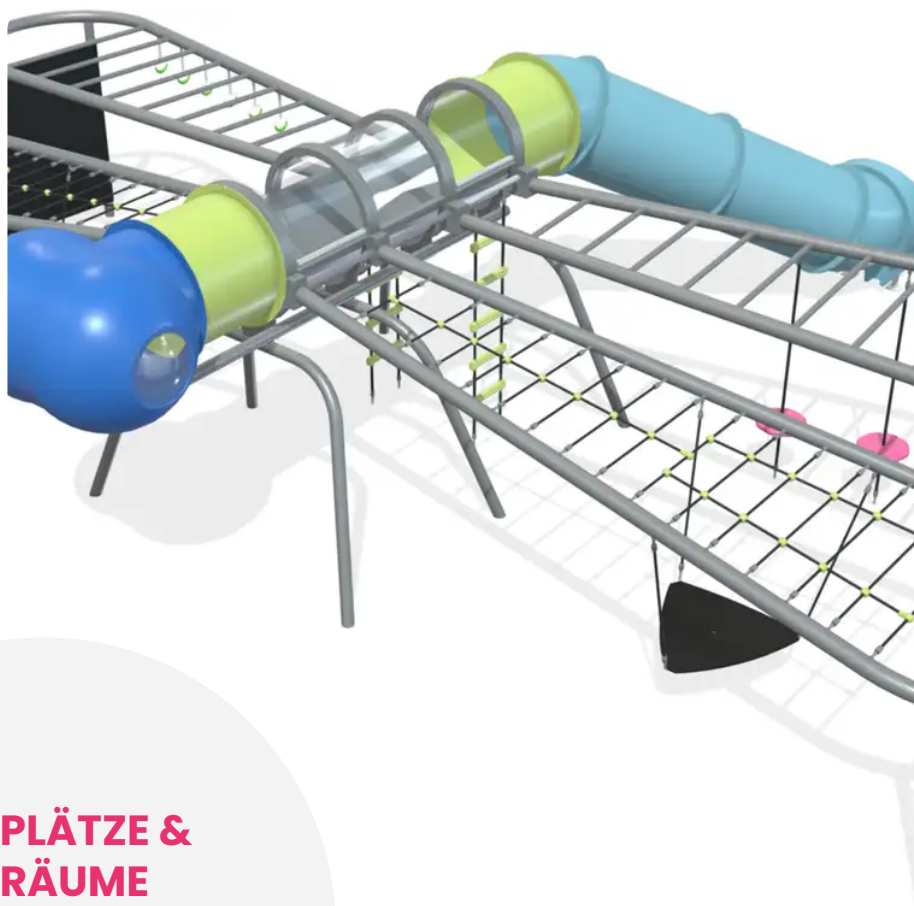

PRODUKTBLATT - KLETTERGERÜST „LIBELLE“

BESCHREIBUNG

Die FANTASY-Reihe ist eine revolutionäre Innovation in der Welt des Spielens und der Fantasie: Die Idee entstand aus dem Wunsch heraus, das zum Leben zu erwecken, was sich Kinder schon immer vorgestellt haben, indem das Konzept von Spielplätzen völlig neu erfunden wurde, um ein wahrhaft einzigartiges Spielerlebnis zu schaffen.

Spielkombination bestehend aus: Kletternetzen und Kletterwand, Balancierbalken, Hängematten und Röhrenrutsche.

MATERIALIEN

Aluminium Polyethylen Seil Edelstahl

PRODUKTEIGENSCHAFTEN

PRODUKTFAMILIE: Kletterstruktur

HERSTELLER: HOLZHOF

MATERIAL: Aluminium Polyethylen Seil Edelstahl

MINDESTALTER: 3 Jahre

EINSATZBEREICH: Urban

AKTIVITÄT: Fantasieren / Erfinden Gemeinsam spielen / teilen Balancieren

Rutschen Klettern

NORMEN: EN 1176

SPIELPLÄTZE & SPIELRÄUME

KLETTERGERÄTE

ART.-NR. : XFY50

HOLZHOF

PROURBA

SPIELPLÄTZE & SPIELRÄUME

KLETTERGERÄTE

ART.-NR. : XFY50
HOLZHOF