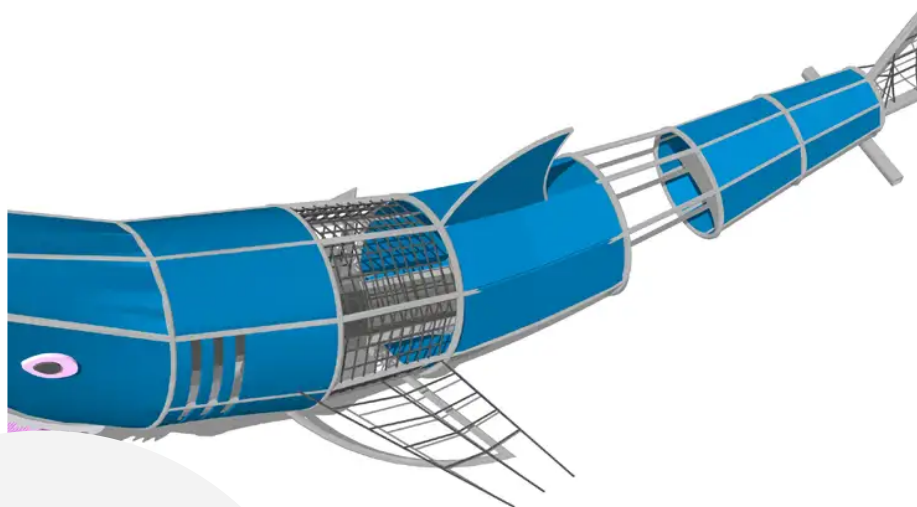

Spielkombination bestehend aus: Kletternetzen und Rutsche.

MATERIALIEN

Seil Polyethylen Aluminium

PRODUKTEIGENSCHAFTEN

PRODUKTFAMILIE: Kletterstruktur

HERSTELLER: HOLZHOF

MATERIAL: Seil Polyethylen Aluminium

MINDESTALTER: 3 Jahre

EINSATZBEREICH: Urban

AKTIVITÄT: Fantasieren / Erfinden Gemeinsam spielen / teilen Erklimmen

Rutschen Klettern

NORMEN: EN 1176

SPIELPLÄTZE & SPIELRÄUME

KLETTERGERÄTE

ART.-NR. : XFY30
HOLZHOF

SPIELPLÄTZE & SPIELRÄUME

KLETTERGERÄTE

ART.-NR. : XFY30
HOLZHOF

Datum der Veröffentlichung des Datensatzes: 14.06.2026 04:09:20

Web-Produktseite : XFY30