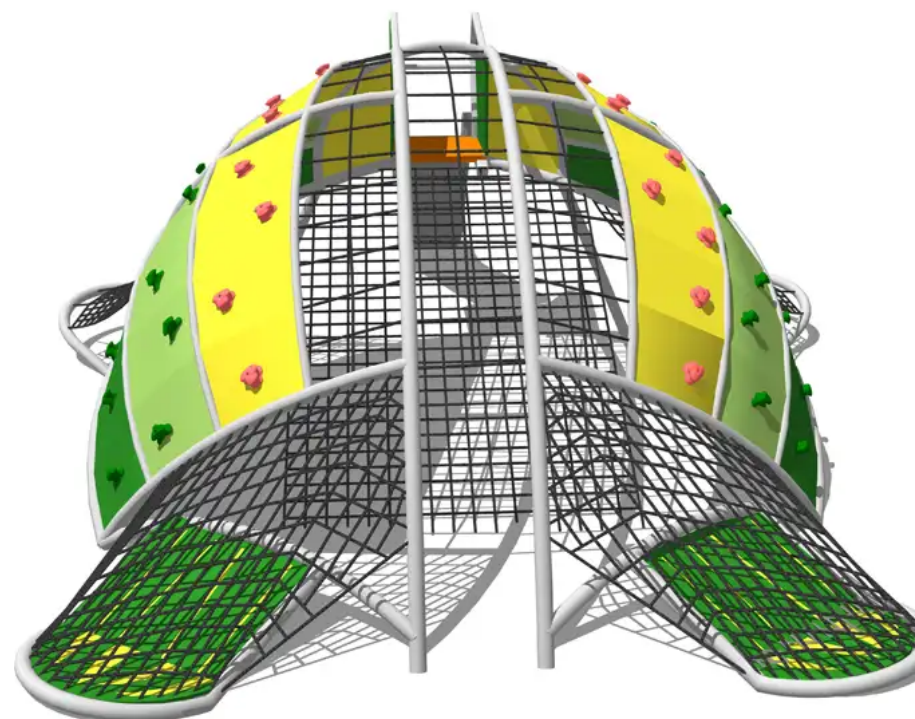

BESCHREIBUNG

Die FANTASY-Reihe ist eine revolutionäre Innovation in der Welt des Spielens und der Fantasie: Die Idee entstand aus dem Wunsch heraus, das zum Leben zu erwecken, was sich Kinder schon immer vorgestellt haben, indem das Konzept von Spielplätzen völlig neu erfunden wurde, um ein wirklich einzigartiges Spielerlebnis zu schaffen.

Spielkombination bestehend aus: Netzen, Klettergriffen und Rutsche.

MATERIALIEN

⊙ Seil ⊙ Polyethylen ⊙ Aluminium

PRODUKTEIGENSCHAFTEN

PRODUKTFAMILIE: Kletterstruktur

HERSTELLER: HOLZHOF

MATERIAL: Seil Polyethylen Aluminium

MINDESTALTER: 6 Jahre

EINSATZBEREICH: Urban

AKTIVITÄT: Fantasieren / Erfinden Gemeinsam spielen / teilen Erklimmen

Rutschen Klettern

NORMEN: EN 1176

SPIELPLÄTZE & SPIELRÄUME

KLETTERGERÄTE

ART.-NR. : XFY10
HOLZHOF