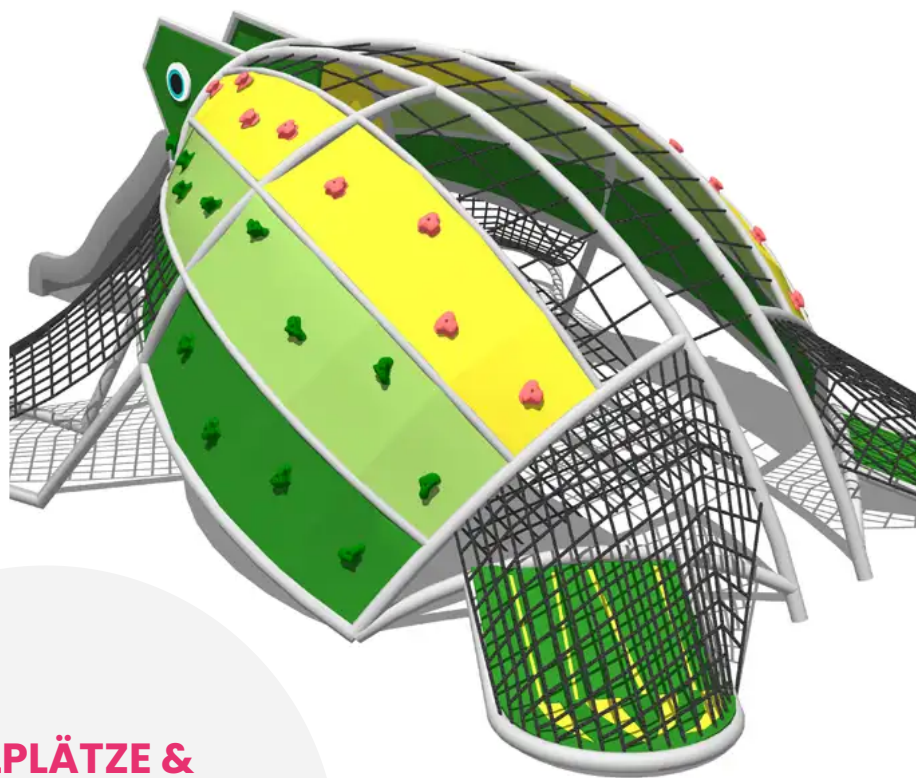

BESCHREIBUNG

Die FANTASY-Reihe ist eine revolutionäre Innovation in der Welt des Spielens und der Fantasie: Die Idee entstand aus dem Wunsch heraus, das zum Leben zu erwecken, was sich Kinder schon immer vorgestellt haben, indem das Konzept von Spielplätzen völlig neu erfunden wurde, um ein wirklich einzigartiges Spielerlebnis zu schaffen.

Spielkombination bestehend aus: Netzen, Klettergriffen und Rutsche.

MATERIALIEN

⊙ Seil ⊙ Polyethylen ⊙ Aluminium

PRODUKTEIGENSCHAFTEN

PRODUKTFAMILIE: Kletterstruktur

HERSTELLER: HOLZHOF

MATERIAL: Seil Polyethylen Aluminium

MINDESTALTER: 6 Jahre

EINSATZBEREICH: Urban

AKTIVITÄT: Fantasieren / Erfinden Gemeinsam spielen / teilen Erklimmen

Rutschen Klettern

NORMEN: EN 1176

SPIELPLÄTZE & SPIELRÄUME

KLETTERGERÄTE

ART.-NR. : XFY10
HOLZHOF

SPIELPLÄTZE & SPIELRÄUME

KLETTERGERÄTE

ART.-NR. : XFY10
HOLZHOF

Datum der Veröffentlichung des Datensatzes: 17.05.2026 12:04:15
Web-Produktseite : XFY10