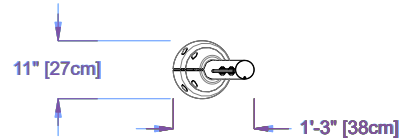

~~GENERAL~~
GENERAL PLAN

~~FOUNDATION VIEW~~
FOUNDATION VIEW