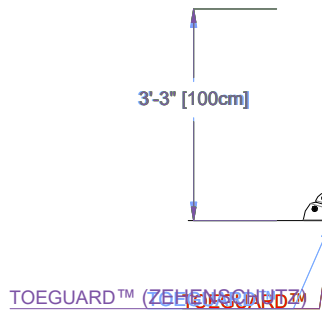

Druck: 0,2 – 0,4 bar  
Sprühbereich: ø396 cm.

## WASSERSPIELPLÄTZE

SPLASH PADS

ART.-NR. : VOR7799

VORTEX

Datum der Veröffentlichung des Datensatzes: 17.05.2026 09:22:55

Web-Produktseite : [VOR7799](#)

~~GENERAL~~  
**GENERAL PLAN**

~~FOUNDATION VIEW~~  
**FOUNDATION VIEW**

~~VIEW FROM SIDE~~  
**VIEW FROM SIDE**

**7799.2XXX SPIROO (Détail de Construction)**

**7799.2XXX SPIROO (Détail de Construction)**