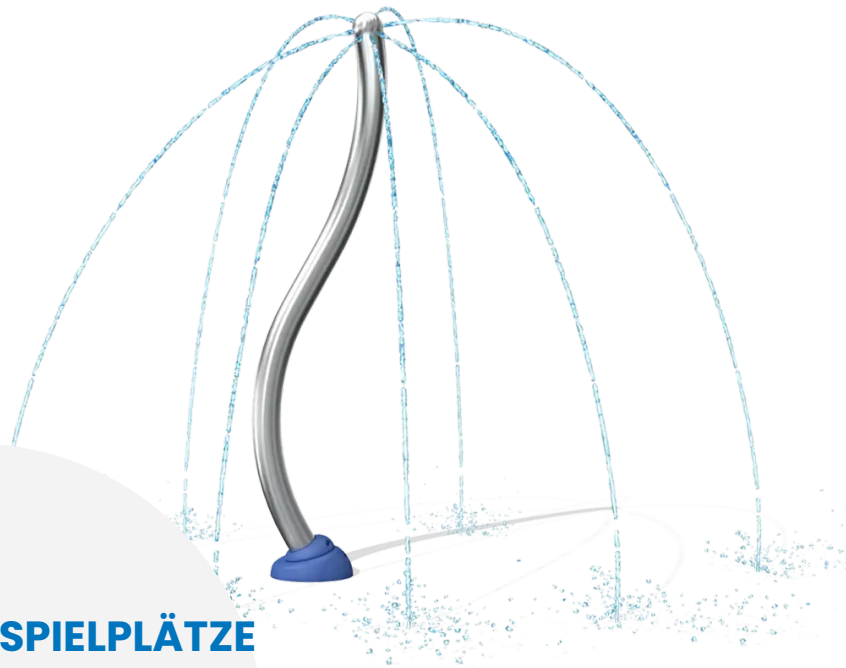

BESCHREIBUNG

Stellen Sie sich unter die Sprühdüsen und genießen Sie ein intensives Erlebnis.

Druck: 0,3 – 0,7 bar
Sprühbereich: ø610 cm.

MATERIALIEN

Metall Edelstahl

PRODUKTEIGENSCHAFTEN

PRODUKTFAMILIE: Splash Pad

HERSTELLER: VORTEX

MATERIAL: Metall Edelstahl

MINDESTALTER: Alle Altersgruppen

HÖCHSTALTER: Alle Altersgruppen

EINSATZBEREICH: Urban

AKTIVITÄT: Barrierefrei Interagieren Gemeinsam spielen / teilen

ACCESSIBLE PMR

INTERAGIR

PARTAGER
JOUER ENSEMBLE

WASSERSPIELPLÄTZE

SPLASH PADS

ART.-NR. : VOR7777.2008

VORTEX

WASSERSPIELPLÄTZE

SPLASH PADS