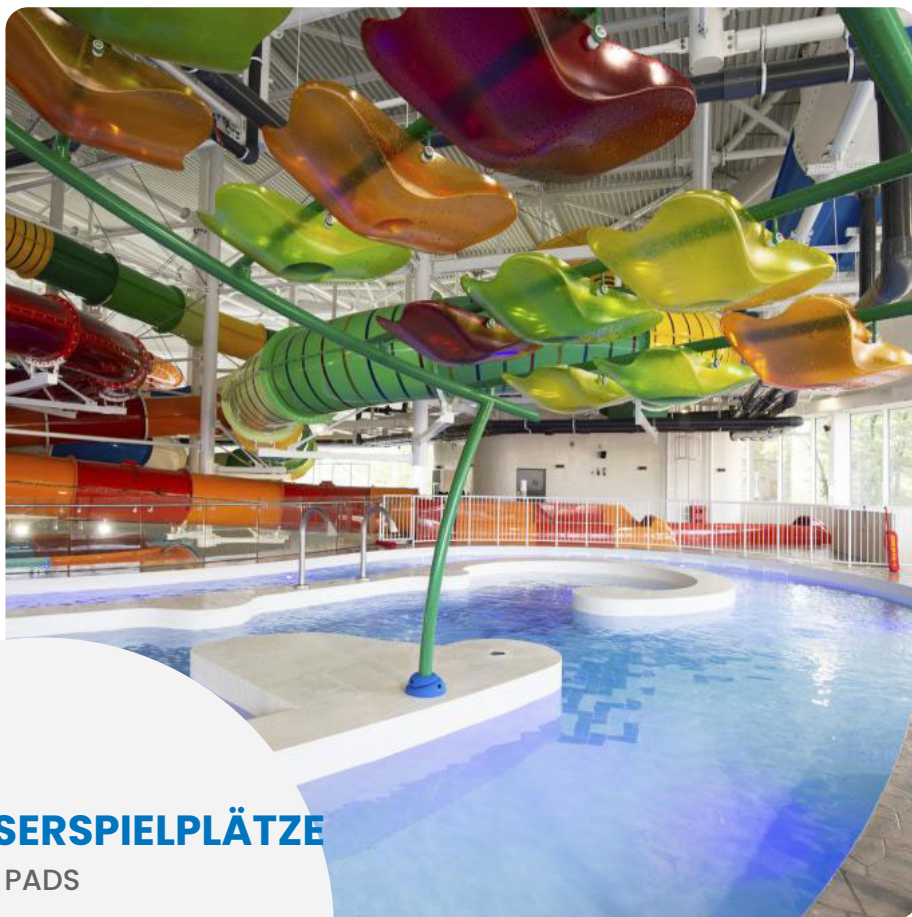

WASSERSPIELPLÄTZE

SPLASH PADS

ART.-NR. : VOR7693

VORTEX

Datum der Veröffentlichung des Datensatzes: 17.05.2026 12:02:12

Web-Produktseite : [VOR7693](#)