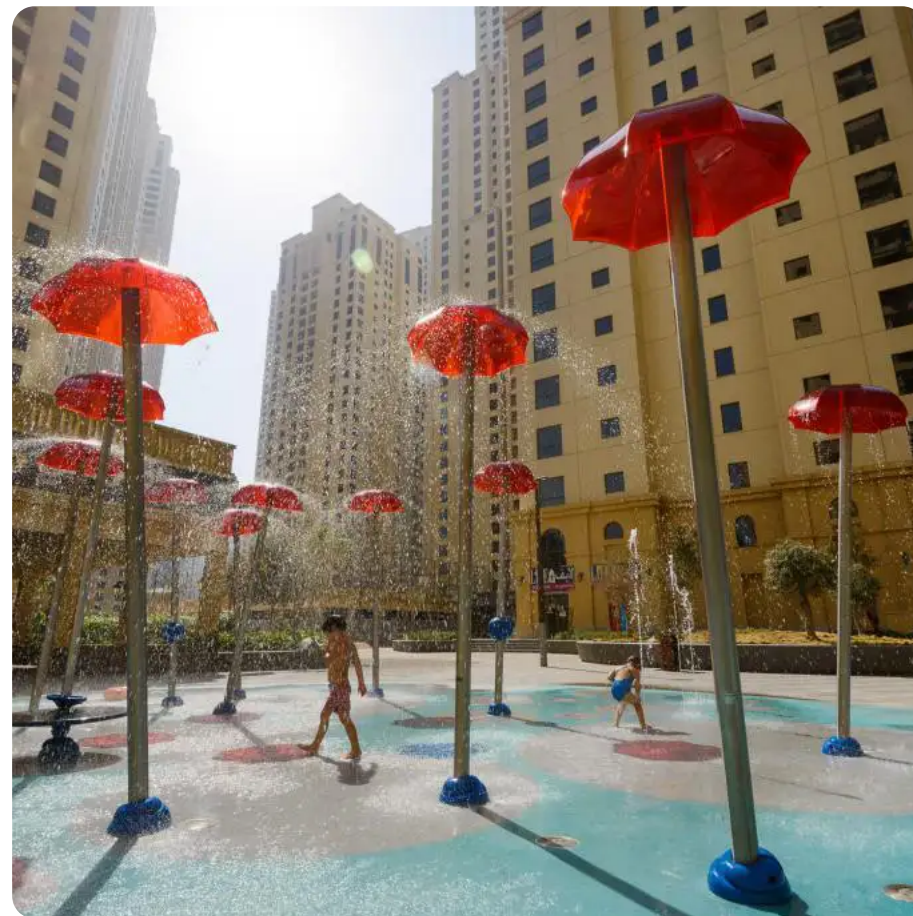

Datum der Veröffentlichung des Datensatzes: 10.06.2026 01:24:10

Web-Produktseite : [VOR7441](#)