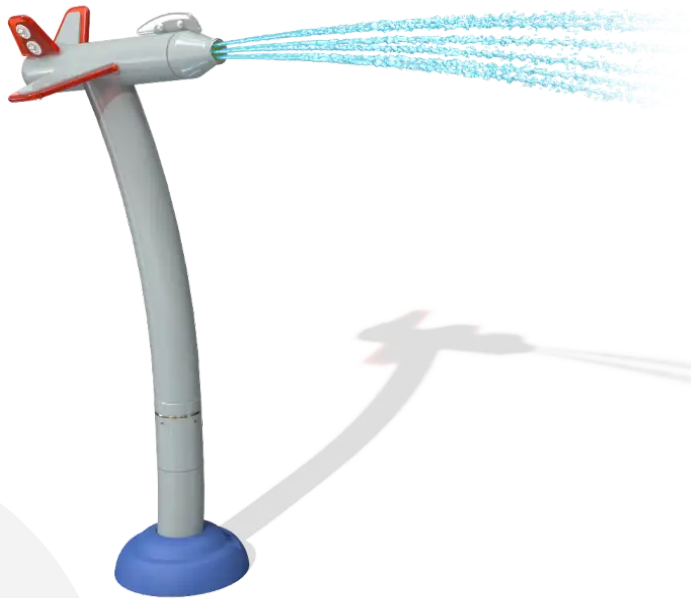

#### BESCHREIBUNG

Mit seinem von einem Flugzeug inspirierten Design versetzt Canon Jet Kinder direkt ins Cockpit, wo sie den Strahl drehen, ausrichten und erfrischende Wasserstrahlen abgeben können.

Intuitive 360°-Drehung ohne Klemmstellen.

Aktivierung von vorne, sodass Kinder die Richtung des Strahls steuern können, während Spritzer nach hinten auf ein Minimum reduziert werden.

#### PRODUKTEIGENSCHAFTEN

**PRODUKTFAMILIE :** Splash Pad

**HERSTELLER :** VORTEX

**MATERIAL :** Edelstahl

**MINDESTALTER :** 6 Jahre

**EINSATZBEREICH :** Urban

**AKTIVITÄT :** Gemeinsam spielen / teilen Betätigen

## WASSERSPIELPLÄTZE

SPLASH PADS

ART.-NR. : VOR7290

VORTEX