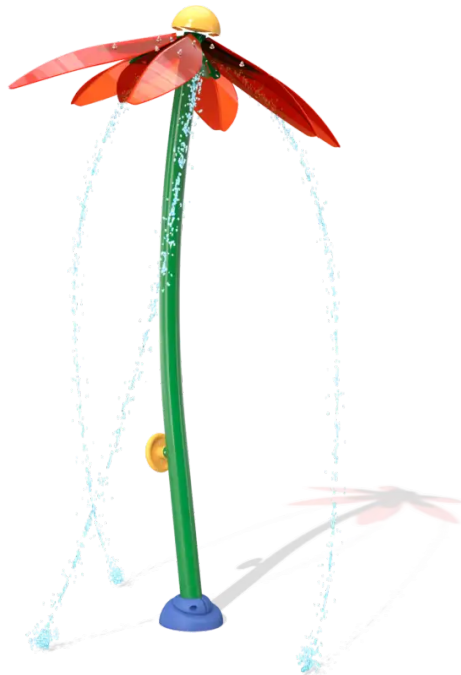

BESCHREIBUNG

Highlights:

- Tauchen Sie ein in den Spaß, indem Sie durch die wirbelnden Wasserstrahlen laufen oder ihnen ausweichen.
- Übernehmen Sie die Kontrolle mit dem interaktiven PowerFlow™-Rad und meistern Sie die wirbelnden Strahlen des Echinacea.

MATERIALIEN

• Edelstahl

PRODUKTEIGENSCHAFTEN

PRODUKTFAMILIE: Splash Pad

HERSTELLER: VORTEX

MATERIAL: Edelstahl

MINDESTALTER: Alle Altersgruppen

HÖCHSTALTER: Alle Altersgruppen

EINSATZBEREICH: Urban

AKTIVITÄT: Handhaben Barrierefrei Interagieren Gemeinsam spielen / teilen

MANIPULER

ACCESSIBLE PMR

INTERAGIR

PARTAGER
JOUER ENSEMBLE

WASSERSPIELPLÄTZE

SPLASH PADS

ART.-NR. : VOR7272

VORTEX

WASSERSPIELPLÄTZE

SPLASH PADS

ART.-NR. : VOR7272

VORTEX

Datum der Veröffentlichung des Datensatzes: 08.05.2026 23:14:25

Web-Produktseite : [VOR7272](#)