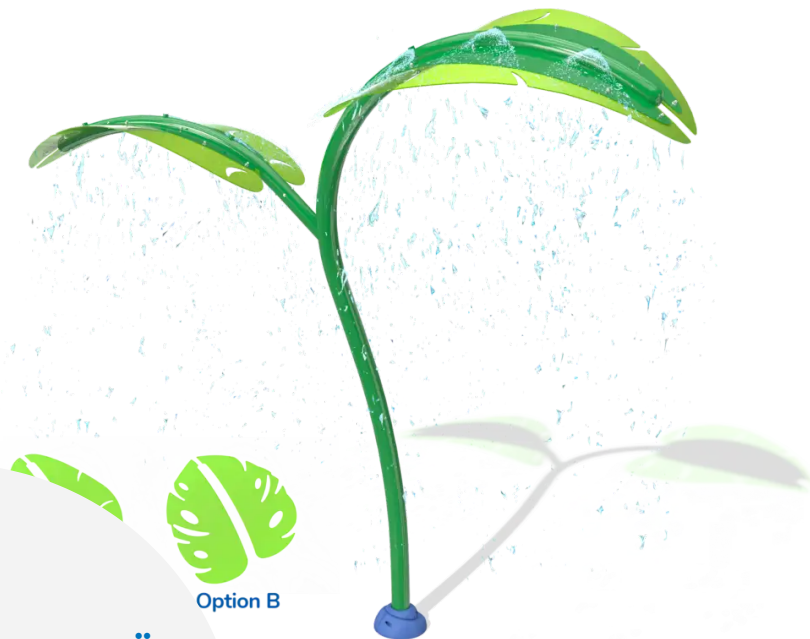

BESCHREIBUNG

Highlights:

- „Feuilles Doubles“ bietet einen kühlen Rückzugsort im Schatten oder einen gemütlichen Platz, um Kreativität, Fantasie und Entdeckungslust im Splashpad® anzuregen.
- Ein sanfter, stetiger Wasserstrahl plätschert am Rand der Blätter entlang, während der trockene Bereich darunter zu vielfältigen Spielerlebnissen einlädt – perfekt für Fantasie, Erkundung oder um gemütlich im Trockenen zu bleiben.
- „Feuilles Doubles“ ist in zwei einzigartigen Designs erhältlich und verleiht Ihrem Splashpad® einen individuellen, von der Natur inspirierten Charme.

EINSATZBEREICH: Urban

AKTIVITÄT: Handhaben Barrierefrei Interagieren Gemeinsam spielen / teilen

MANIPULER

ACCESSIBLE PMR

INTERAGIR

PARTAGER
JOUER ENSEMBLE

WASSERSPIELPLÄTZE

SPLASH PADS

ART.-NR. : VOR7270

VORTEX

WASSERSPIELPLÄTZE

SPLASH PADS

ART.-NR. : VOR7270

VORTEX

Datum der Veröffentlichung des Datensatzes: 17.05.2026 12:02:07

Web-Produktseite : [VOR7270](#)