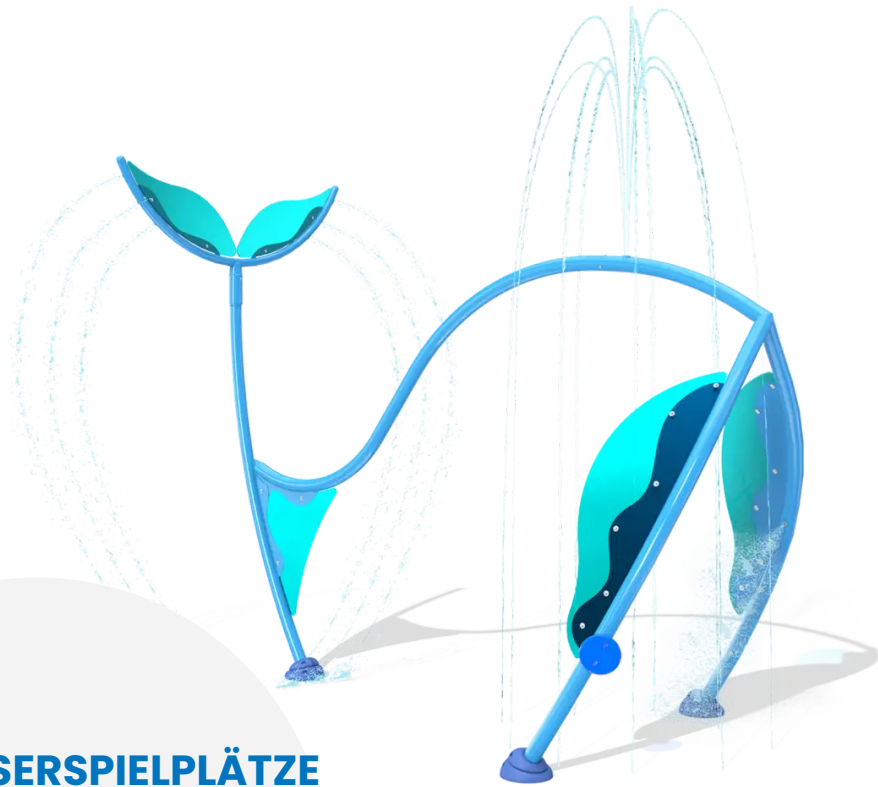

BESCHREIBUNG

Tauchen Sie ein in endlosen Wasserspaß mit dem beeindruckenden „Sea Silhouette“-Wal! Drehen Sie das interaktive Steuerrad, um den hohen Wasserstrahl zu steuern, der aus dem Blasloch des Wals schießt. Laufen Sie durch den Bauch des Tieres, um nass zu werden, oder rennen Sie unter dem Wasserstrudel hindurch, der aus dem wirbelnden Schwanz des Wals kommt.

Druck: 1 – 1,6 BAR
Sprühbereich: ø854 cm.

MATERIALIEN

Metall Edelstahl Polymer

PRODUKTEIGENSCHAFTEN

PRODUKTFAMILIE: Splash Pad

HERSTELLER: VORTEX

MATERIAL: Metall Edelstahl Polymer

MINDESTALTER: Alle Altersgruppen

SPLASH PADS

ART.-NR. : VOR7259

VORTEX

WASSERSPIELPLÄTZE

SPLASH PADS

ART.-NR. : VOR7259

VORTEX

Datum der Veröffentlichung des Datensatzes: 15.05.2026 18:11:29
Web-Produktseite : [VOR7259](#)