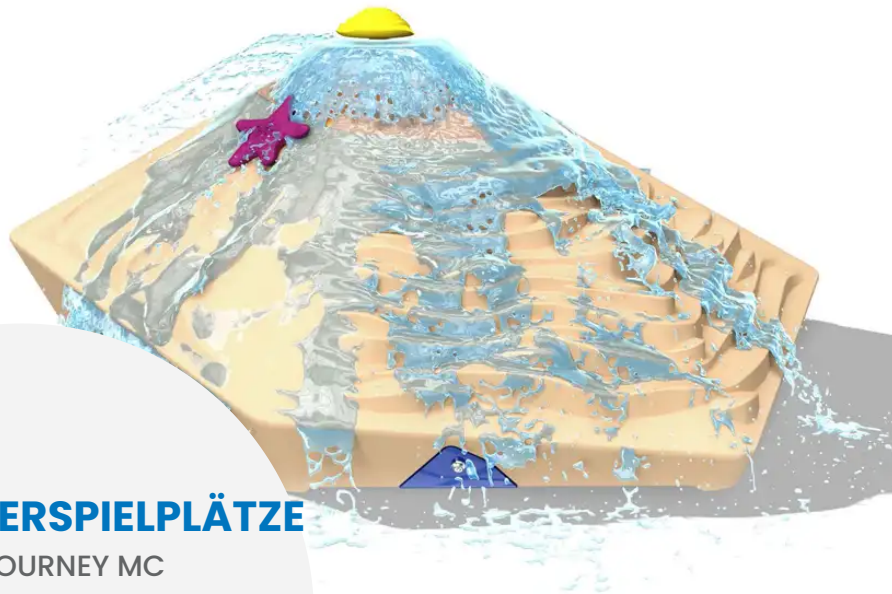

WASSERSPIELPLÄTZE

WATER JOURNEY MC

ART.-NR. : VOR7253

VORTEX

Datum der Veröffentlichung des Datensatzes: 17.05.2026 10:57:03

Web-Produktseite : [VOR7253](#)