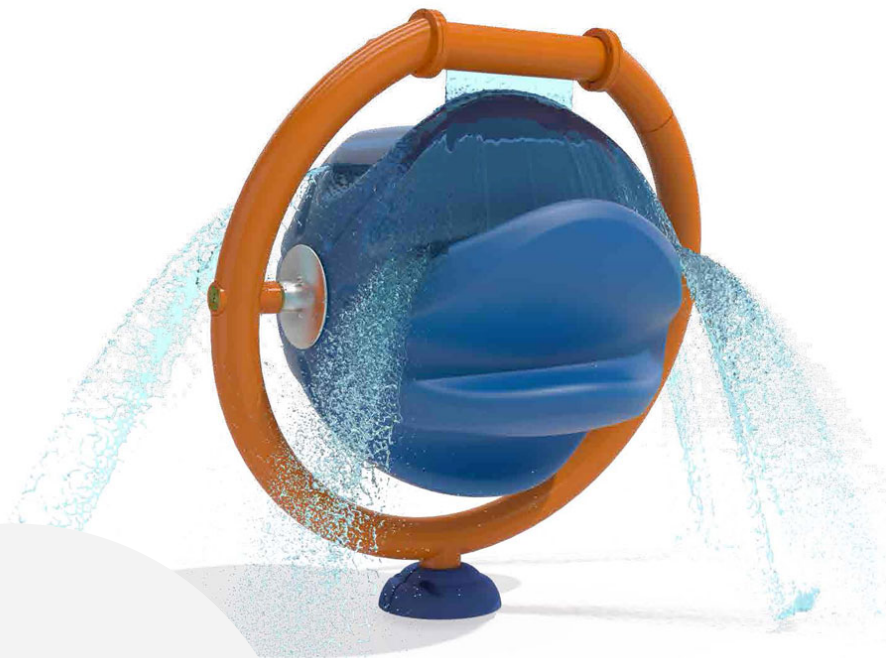

BESCHREIBUNG

Kinder können den MEGA ORB allein oder in der Gruppe um 360 Grad drehen. Sie können die laminare Struktur des Wassers ertasten und dessen Form beeinflussen, indem sie ihre Hand auf die Öffnung legen, aus der das Wasser austritt

Druck: 0,3 – 0,7 bar
Sprühbereich: ø426 cm.

MATERIALIEN

 Metall  Edelstahl  Polymer

PRODUKTEIGENSCHAFTEN

PRODUKTFAMILIE : Splash Pad

HERSTELLER : VORTEX

MATERIAL : Metall Edelstahl Polymer

MINDESTALTER : Alle Altersgruppen

HÖCHSTALTER : Alle Altersgruppen

EINSATZBEREICH : Urban

AKTIVITÄT : Fantasieren / Erfinden Handhaben Barrierefrei Gemeinsam spielen / teilen Betätigen

WASSERSPIELPLÄTZE

SPLASH PADS

ART.-NR. : VOR7239

VORTEX

WASSERSPIELPLÄTZE

SPLASH PADS

ART.-NR. : VOR7239

VORTEX

Datum der Veröffentlichung des Datensatzes: 17.05.2026 09:52:04

Web-Produktseite : [VOR7239](#)