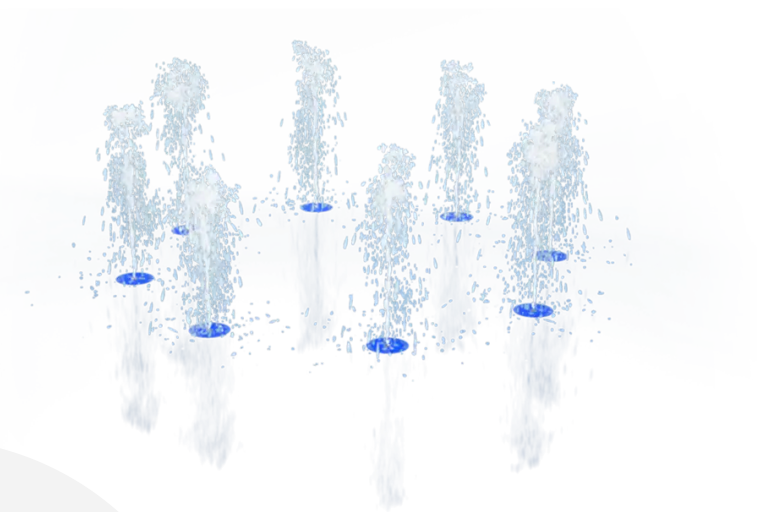

WASSERSPIELPLÄTZE

WASSERFONTÄNEN

ART.-NR. : VOR7064

VORTEX

Datum der Veröffentlichung des Datensatzes: 10.06.2026 00:14:52

Web-Produktseite : [VOR7064](#)