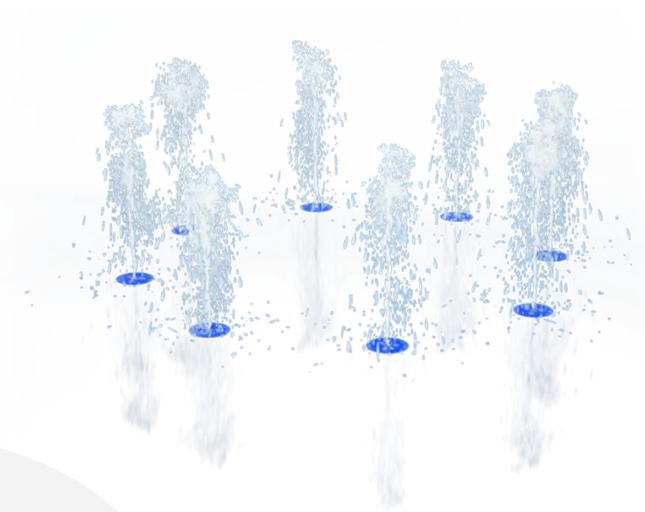

WASSERSPIELPLÄTZE

WASSERFONTÄNEN

ART.-NR. : VOR7061

VORTEX

Datum der Veröffentlichung des Datensatzes: 10.05.2026 04:26:02

Web-Produktseite : [VOR7061](#)