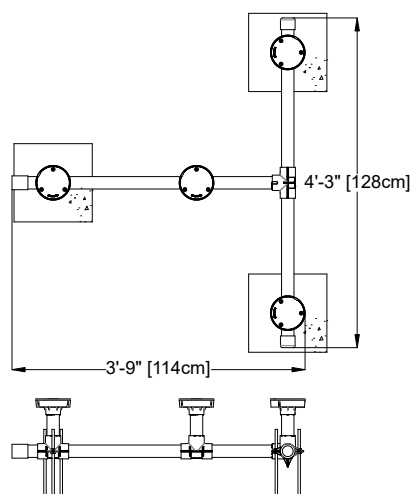

Druck: 0,1 – 0,2 bar

Sprühbereich: ø304 cm

Empfohlene Sprühhöhe: 122 cm. Alle Podsprays aktiviert: 183 cm.

MATERIALIEN

PRODUKTEIGENSCHAFTEN

PRODUKTFAMILIE : Wasserdüsen

HERSTELLER : VORTEX

WASSERSPIELPLÄTZE

Web-Produktseite : [VOR3059](#)

SCALE 1:1

SCALE 1:2