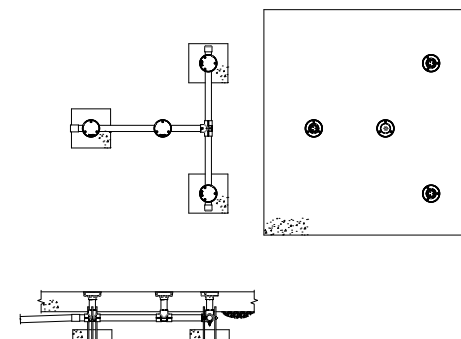

Druck: 0,1 – 0,2 bar

Sprühbereich: ø304 cm

Empfohlene Sprühhöhe: 122 cm. Alle Podsprays aktiviert: 183 cm.

MATERIALIEN

PRODUKTEIGENSCHAFTEN

PRODUKTFAMILIE : Wasserdüsen

HERSTELLER : VORTEX

WASSERSPIELPLÄTZE

WASSERFONTÄNEN

ART.-NR. : VOR3059

VORTEX

WASSERSPIELPLÄTZE

WASSERFONTÄNEN

ART.-NR. : VOR3059

VORTEX

Datum der Veröffentlichung des Datensatzes: 17.05.2026 07:09:22

Web-Produktseite : [VOR3059](#)

SCALE 1:1

SCALE 1:2