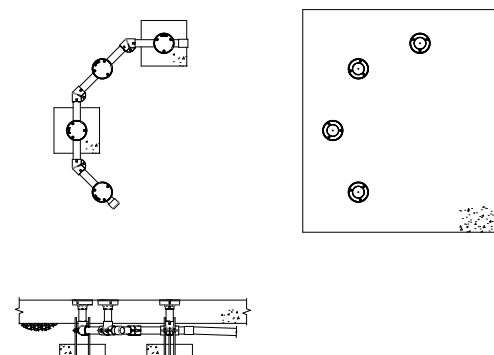

Druck: 0,1 – 0,3 bar

Sprühbereich: ø396 cm

Empfohlene Sprühhöhe: 152 cm.

MATERIALIEN

PRODUKTEIGENSCHAFTEN

PRODUKTFAMILIE : Wasserdüsen

HERSTELLER : VORTEX

WASSERSPIELPLÄTZE

WASSERFONTÄNEN

ART.-NR. : VOR3056

VORTEX

WASSERSPIELPLÄTZE

WASSERFONTÄNEN

ART.-NR. : VOR3056

VORTEX

Datum der Veröffentlichung des Datensatzes: 17.05.2026 09:14:47

Web-Produktseite : [VOR3056](#)

SCALE 1:1

SCALE 1:2