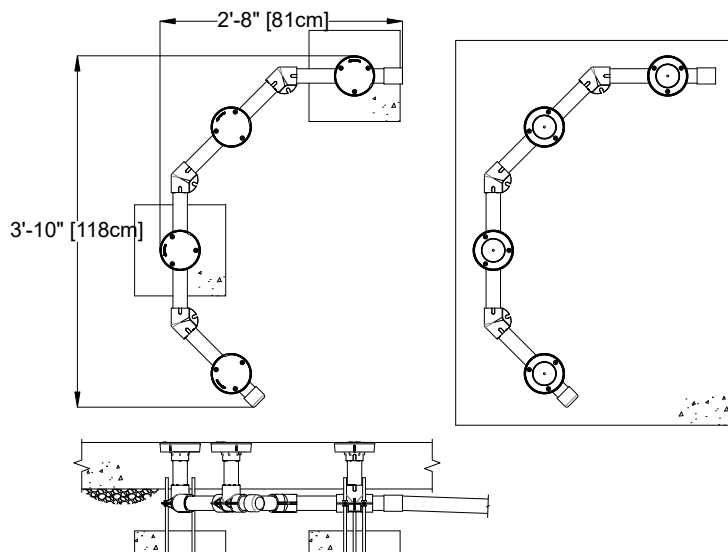

Druck: 0,1 – 0,3 bar

Sprühbereich: ø396 cm

Empfohlene Sprühhöhe: 152 cm.

MATERIALIEN

PRODUKTEIGENSCHAFTEN

PRODUKTFAMILIE : Wasserdüsen

HERSTELLER : VORTEX

WASSERSPIELPLÄTZE

WASSERFONTÄNEN

ART.-NR. : VOR3056

VORTEX

WASSERSPIELPLÄTZE

WASSERFONTÄNEN

ART.-NR. : VOR3056

VORTEX

Datum der Veröffentlichung des Datensatzes: 17.05.2026 09:14:47

Web-Produktseite : [VOR3056](#)

SCALE 1:1

SCALE 1:2