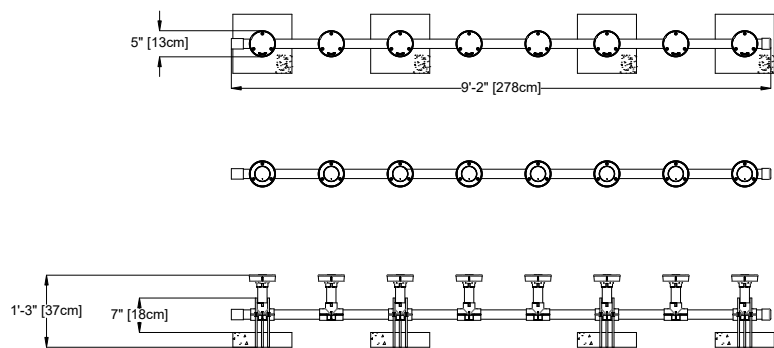

Druck: 0,3 – 0,5 bar

Sprühbereich: 335 x 518 cm

Empfohlene Sprühhöhe: 123 cm.

Empfohlene Sprühweite: 213 cm.

MATERIALIEN

PRODUKTEIGENSCHAFTEN

PRODUKTFAMILIE: Wasserdüsen

HERSTELLER: VORTEX

Datum der Veröffentlichung des Datensatzes: 17.05.2026 06:06:50

Web-Produktseite : [VOR3055](#)

SCALE 1:1

SCALE 1:2