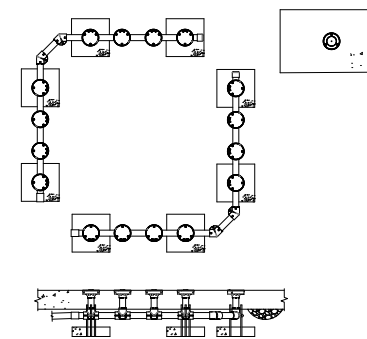

Druck: 0,3 – 0,4 bar

Sprühbereich: ø457 cm

Empfohlene Sprühhöhe: 152 cm.

## WASSERSPIELPLÄTZE

WASSERFONTÄNEN

ART.-NR. : VOR3053

VORTEX

Datum der Veröffentlichung des Datensatzes: 17.05.2026 06:05:29

Web-Produktseite : [VOR3053](#)

SCALE  
1:1

SCALE  
1:2