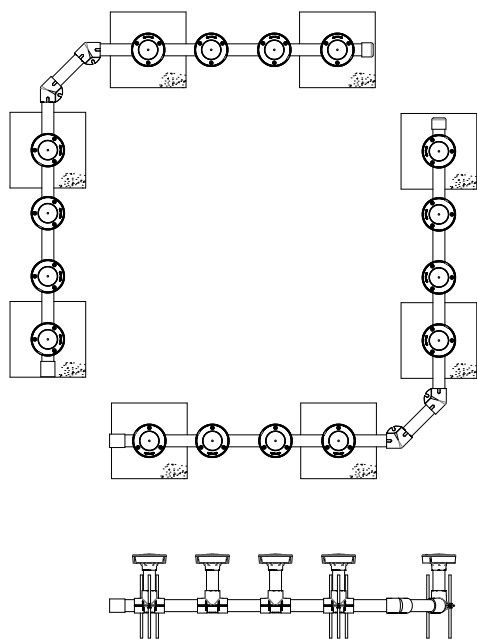

Druck: 0,3 – 0,4 bar

Sprühbereich: ø457 cm

Empfohlene Sprühhöhe: 152 cm.

## **WASSERSPIELPLÄTZE**

WASSERFONTÄNEN

ART.-NR. : VOR3053

VORTEX

## WASSERSPIELPLÄTZE

WASSERFONTÄNEN

ART.-NR. : VOR3053

VORTEX

Datum der Veröffentlichung des Datensatzes: 17.05.2026 06:05:29

Web-Produktseite : [VOR3053](#)

SCALE  
1:1

SCALE  
1:2