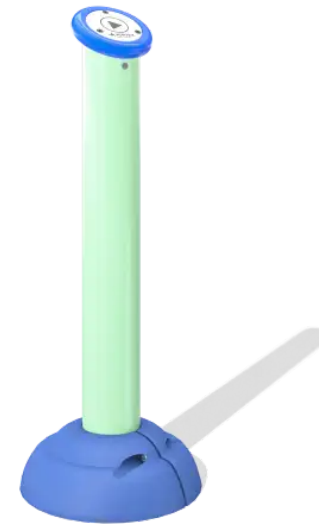

#### Highlights:

- Der integrierte, innovative Aktivator verfügt über einen akustischen Alarm, der bei Betätigung ausgelöst wird.
- Nachhaltiges Terminal-Design, das den Einsatz von überschüssigem Material reduziert.
- Schlichtes Design, das sich an alle Vortex-Lösungen anpasst, vom dynamischen Splashpad® bis zum urbanen CoolHub™.
- Ein einfacher Zweidraht-Installationsprozess sorgt für eine unkomplizierte Konfiguration.

### PRODUKTEIGENSCHAFTEN

**PRODUKTFAMILIE:** Splash Pad  
**HERSTELLER:** VORTEX  
**MATERIAL:** Edelstahl  
**EINSATZBEREICH:** Urban  
**AKTIVITÄT:** Barrierefrei Betätigen

ACCESSIBLE PMR

ACTIONNER

## WASSERSPIELPLÄTZE

SPLASH PADS

ART.-NR. : VOR0623

VORTEX

## WASSERSPIELPLÄTZE

SPLASH PADS

ART.-NR. : VOR0623

VORTEX

Datum der Veröffentlichung des Datensatzes: 07.05.2026 22:44:48  
Web-Produktseite : [VOR0623](#)