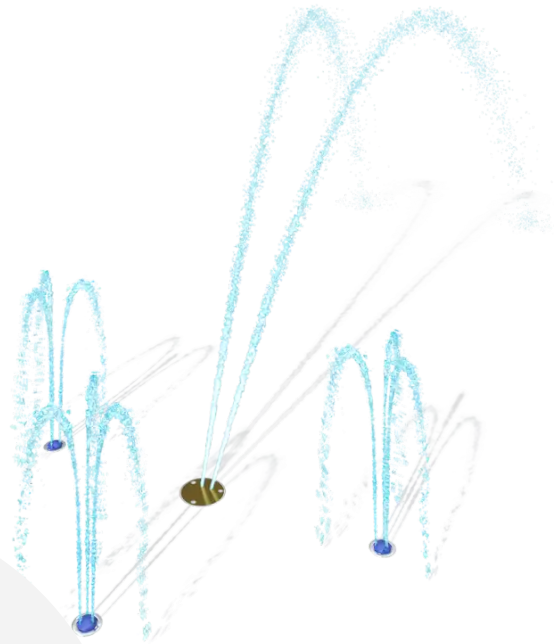

WASSERSPIELPLÄTZE

WASSERFONTÄNEN

ART.-NR. : VOR0328

VORTEX

Datum der Veröffentlichung des Datensatzes: 15.05.2026 12:31:19

Web-Produktseite : [VOR0328](#)