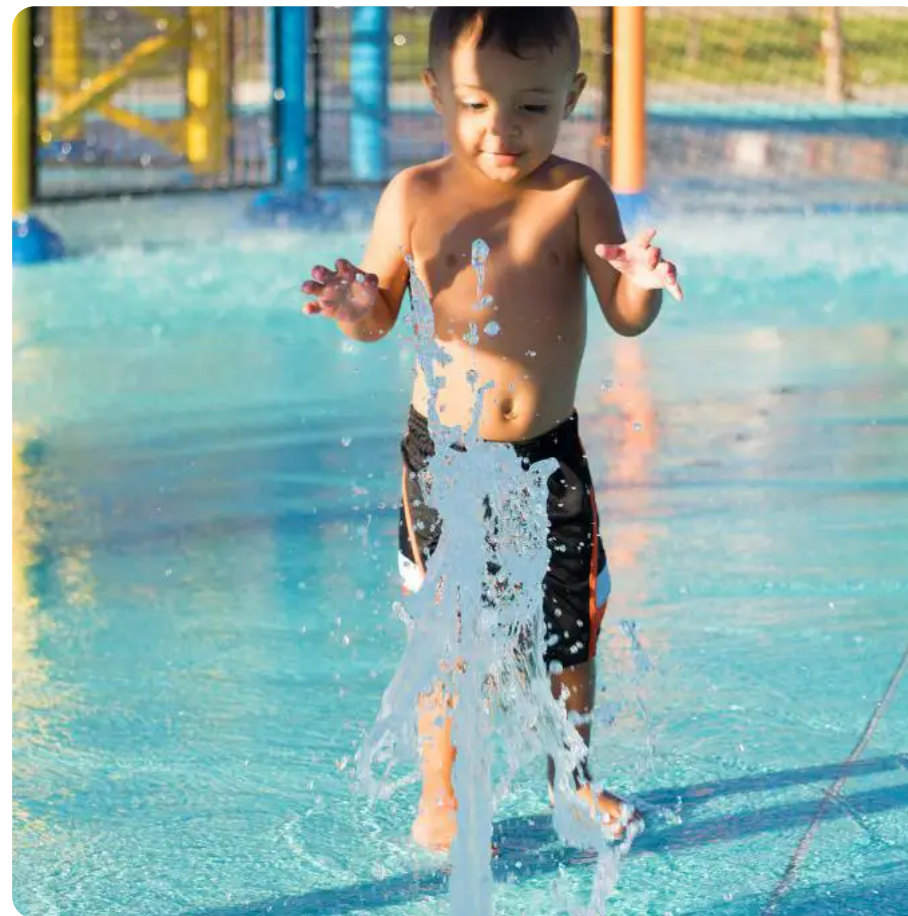

Datum der Veröffentlichung des Datensatzes: 10.06.2026 02:49:44

Web-Produktseite : [VOR0325](#)