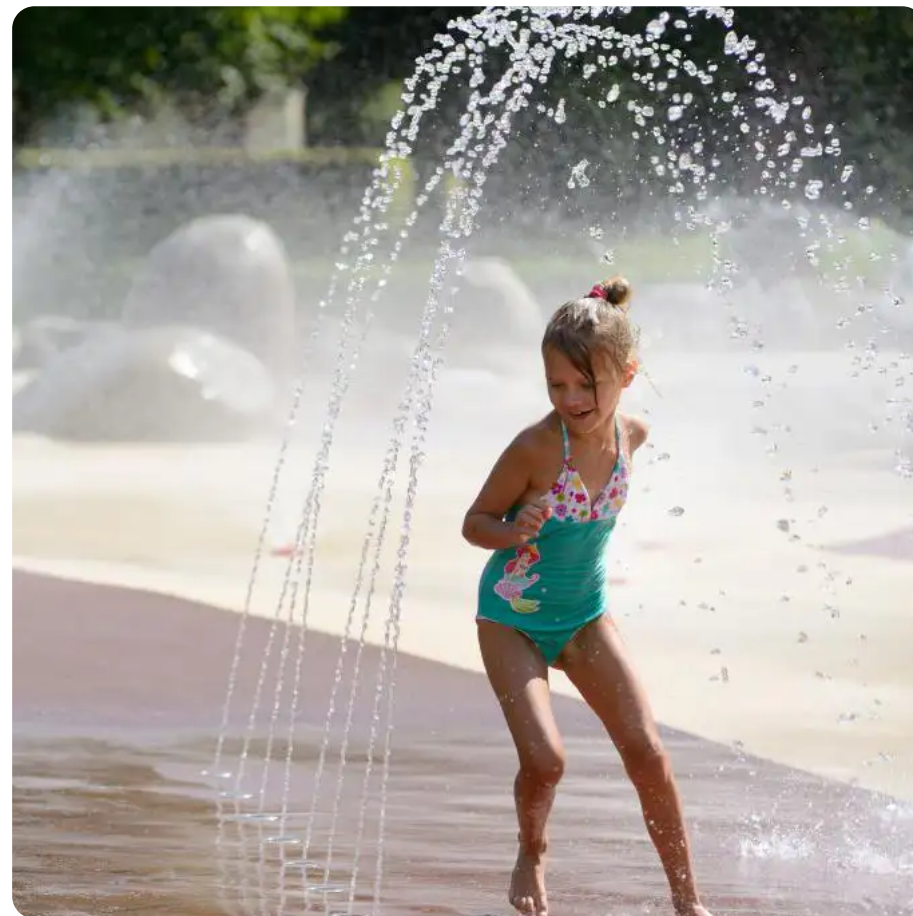

Datum der Veröffentlichung des Datensatzes: 14.06.2026 03:54:18

Web-Produktseite : [VOR0318](#)