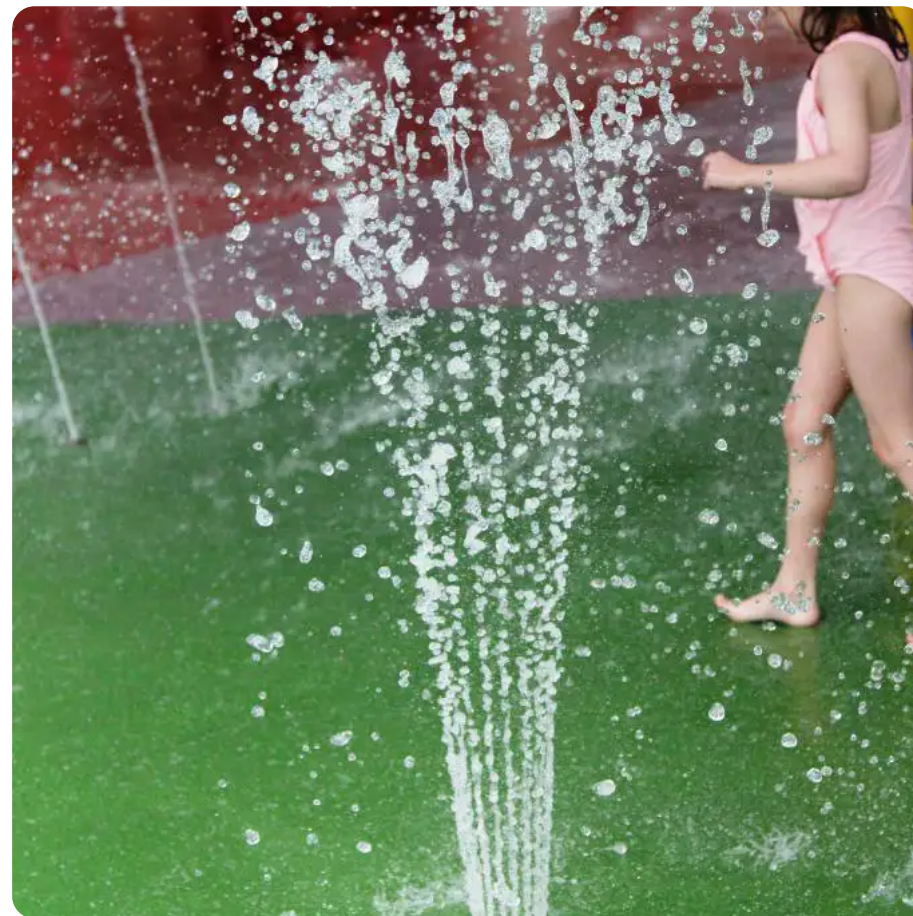

Datum der Veröffentlichung des Datensatzes: 10.06.2026 01:10:16
Web-Produktseite : [VOR0300](#)