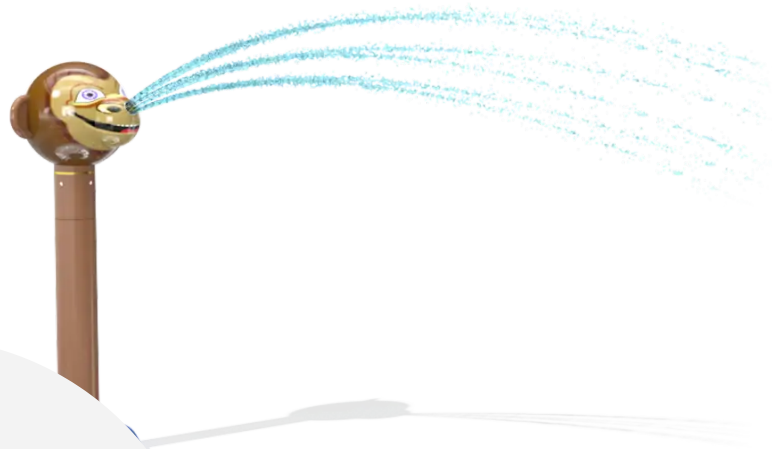

BESCHREIBUNG

Mit der „Affenkanone“ können die Kinder die anderen Kinder nass spritzen. Dieses Wasserspielgerät lässt sich um 360° drehen und bietet so noch mehr Spielspaß; durch sein thematisches Design regt es die Fantasie an und fördert sie.

MATERIALIEN

◉ Edelstahl

PRODUKTEIGENSCHAFTEN

PRODUKTFAMILIE : Splash Pad

HERSTELLER : VORTEX

MATERIAL : Edelstahl

MINDESTALTER : 6 Jahre

EINSATZBEREICH : Urban

AKTIVITÄT : Handhaben Barrierefrei Interagieren Gemeinsam spielen / teilen
Betätigen

MANIPULER

ACCESSIBLE PMR

INTERAGIR

PARTAGER
JOUER ENSEMBLE

ACTIONNER

WASSERSPIELPLÄTZE

SPLASH PADS

ART.-NR. : VOR0205

VORTEX

WASSERSPIELPLÄTZE

SPLASH PADS

ART.-NR. : VOR0205

VORTEX

Datum der Veröffentlichung des Datensatzes: 08.05.2026 00:11:24

Web-Produktseite : [VOR0205](#)