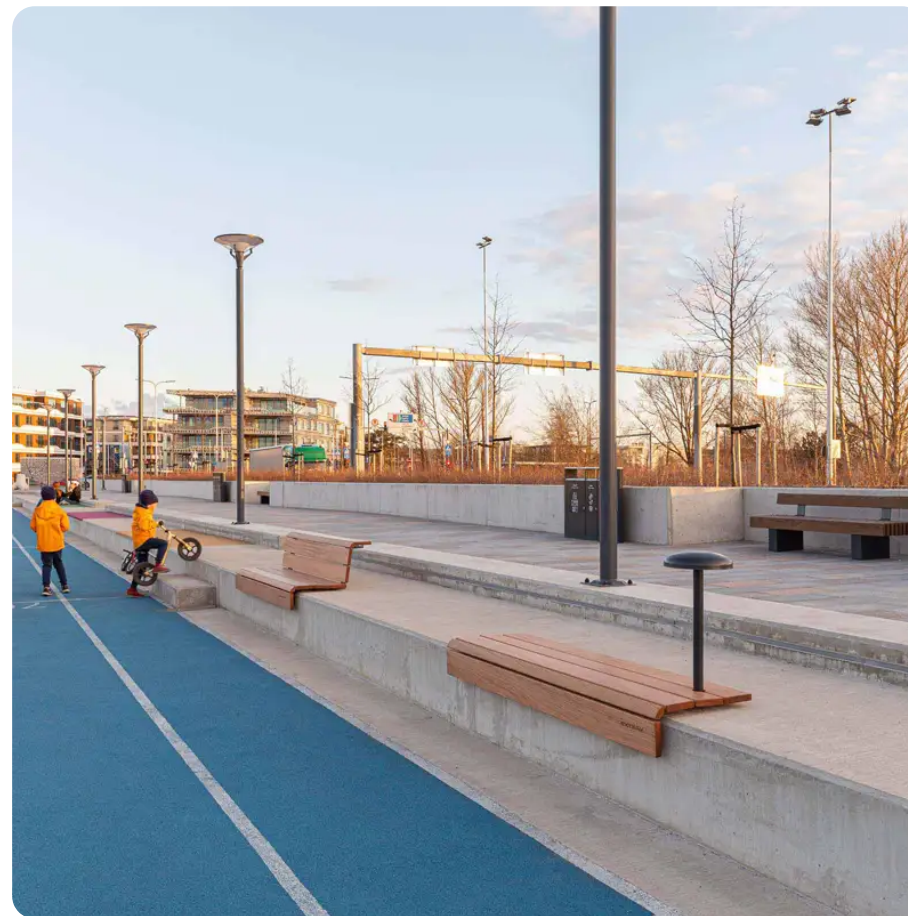

Datum der Veröffentlichung des Datensatzes: 13.06.2026 23:16:47

Web-Produktseite : [VERJ180-V-A](#)