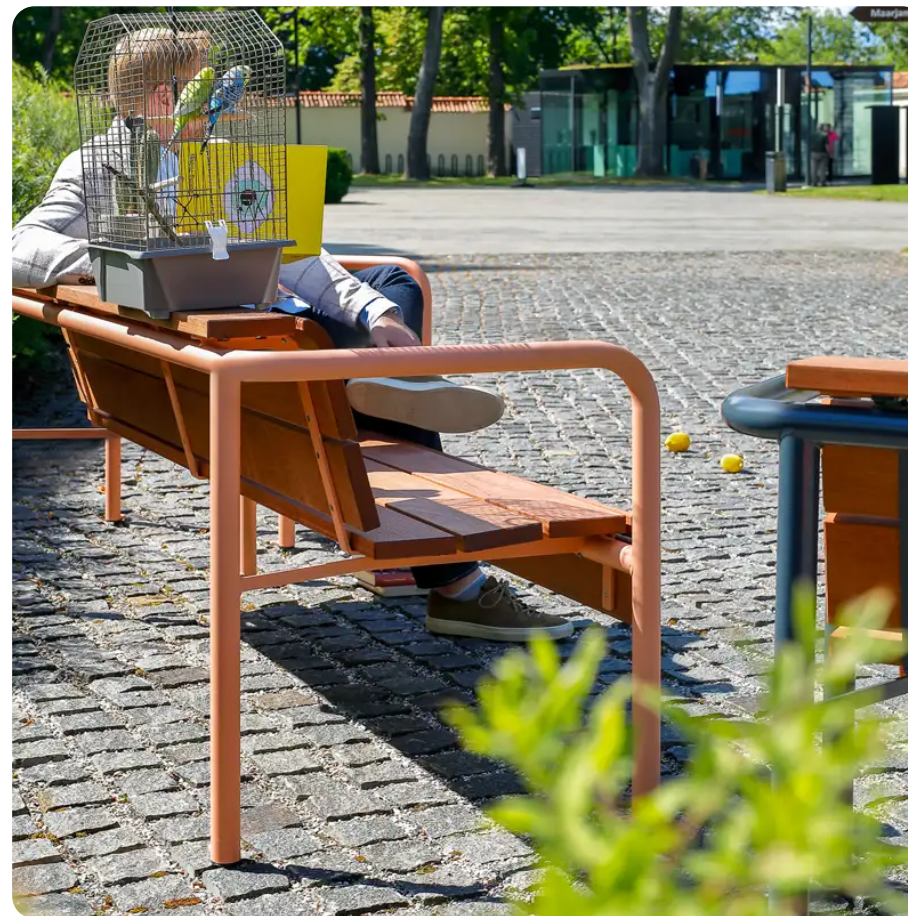

BESCHREIBUNG

VEER – mit seiner funktionalen Klarheit und seinem licht- und luftdurchlässigen Design – fügt sich harmonisch in die Architektur ein oder bildet einen angenehmen Kontrast in einer natürlichen Umgebung. Sein benutzerfreundliches Design bietet dem Benutzer vielfältige und bequeme Sitzpositionen. Die abgerundeten, röhrenförmigen Formen, die bei der Gestaltung von VEER zum Einsatz kommen, unterstreichen den vertrauten Charakter des Loungesessels und verleihen öffentlichen Räumen eine warme, einladende Atmosphäre. VEER haucht jedem öffentlichen Raum Leben ein und schafft dynamische, lebendige Orte.

Befestigung: selbsttragend auf festem Untergrund oder mit Bodenankern.
Auch erhältlich in Tropenholz (VEER200-t), als Doppelversion (VEER120-a) oder in kurzer Ausführung (VEER80-a).

MATERIALIEN

☉ Thermobehandelte Esche ☉ Lackierter verzinkter Stahl

PRODUKTEIGENSCHAFTEN

PRODUKTFAMILIE: Stadtbank / öffentliche Bank

HERSTELLER: EXTERY

MATERIAL: Thermobehandelte Esche Lackierter verzinkter Stahl

VERFÜGBARE FARBEN: Alle RAL-Farben

DESIGNER: Pent TALVET

EINSATZBEREICH: Urban

STADTMOBILIAR

ÖFFENTLICHE PARKBÄNKE

ART.-NR. : VERB200-A
EXTERY

STADTMOBILIAR
ÖFFENTLICHE PARKBÄNKE

ART.-NR. : VERB200-A
EXTERY

Datum der Veröffentlichung des Datensatzes: 17.05.2026 07:05:16
Web-Produktseite : [VERB200-A](#)