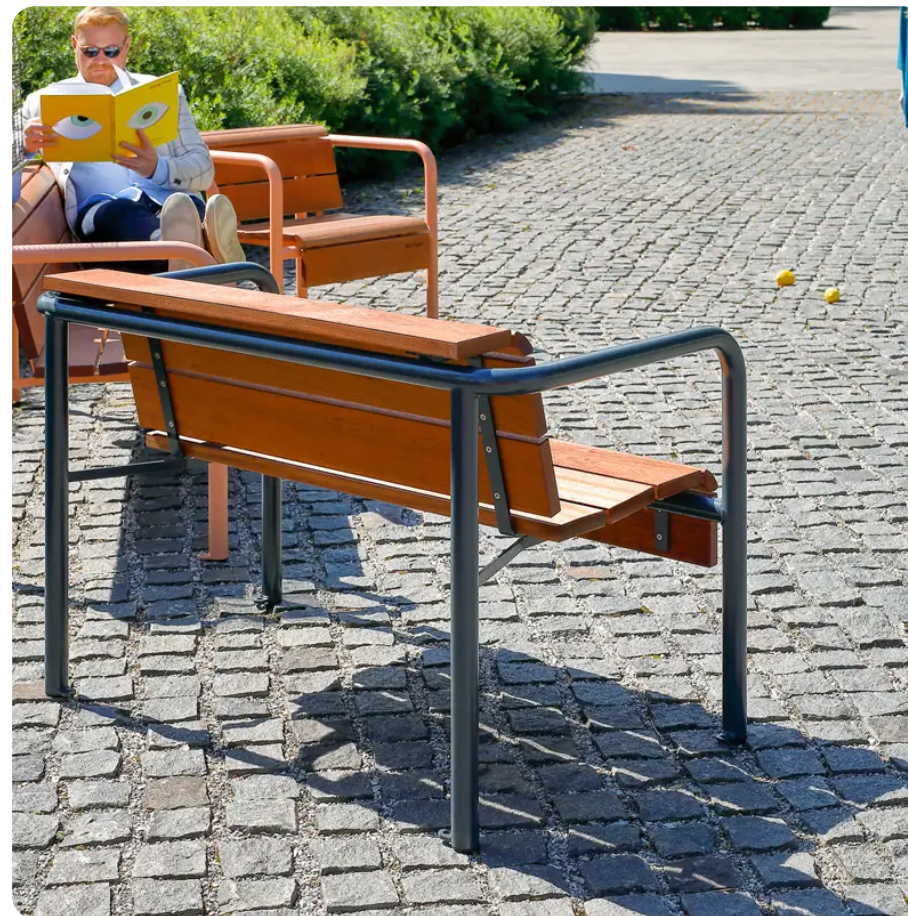

BESCHREIBUNG

VEER – mit seiner funktionalen Klarheit und seinem licht- und luftdurchlässigen Design – fügt sich harmonisch in die Architektur ein oder bildet einen angenehmen Kontrast in einer natürlichen Umgebung. Sein benutzerfreundliches Design bietet dem Benutzer vielfältige und bequeme Sitzpositionen. Die abgerundeten, röhrenförmigen Formen, die bei der Gestaltung von VEER zum Einsatz kommen, unterstreichen den vertrauten Charakter des Loungesessels und verleihen öffentlichen Räumen eine warme, einladende Atmosphäre. VEER haucht jedem öffentlichen Raum Leben ein und schafft dynamische, lebendige Orte.

Befestigung: selbsttragend auf festem Untergrund oder mit Bodenankern.
Auch erhältlich in Tropenholz (VERB120-t), in kurzer (VERB80-a) oder langer (VERB200-a) Ausführung.

MATERIALIEN

☉ Thermobehandelte Esche ☉ Lackierter verzinkter Stahl

PRODUKTEIGENSCHAFTEN

PRODUKTFAMILIE: Stühle / Sessel / Hocker / Poufs für den öffentlichen Raum

HERSTELLER: EXTERY

MATERIAL: Thermobehandelte Esche Lackierter verzinkter Stahl

VERFÜGBARE FARBEN: Alle RAL-Farben

DESIGNER: Pent TALVET

EINSATZBEREICH: Urban

STADTMOBILIAR

STÜHLE, SESSEL & HOCKER

ART.-NR. : VERB120-A
EXTERY

STADTMOBILIAR

STÜHLE, SESSEL & HOCKER

ART.-NR. : VERB120-A
EXTERY