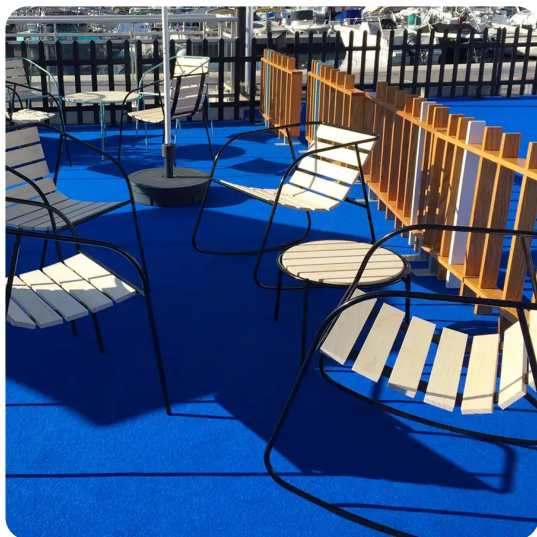

PRODUKTBLATT - TISCH ROCKY, Ø 52 CM

BESCHREIBUNG

Der Stadt-Tisch ROCKY ergänzt auf elegante Weise den Stuhl und den Schaukelstuhl, die für dieselbe Möbelserie entworfen wurden. Das schlichte Metallgestell bildet einen auffälligen Kontrast zur Holzmaserung und der reichhaltigen natürlichen Struktur der Tischplatte. Der in drei Größen erhältliche Tisch ROCKY passt sich verschiedenen Außenbereichen an.

Materialien:

- Gestell: pulverbeschichteter verzinkter Stahl. Standardfarben: RAL3009 / RAL6034 und RAL9005.
- Tischplatte: Accoya®.

MATERIALIEN

- 🕒 Holz
- 🕒 Lackierter verzinkter Stahl

PRODUKTEIGENSCHAFTEN