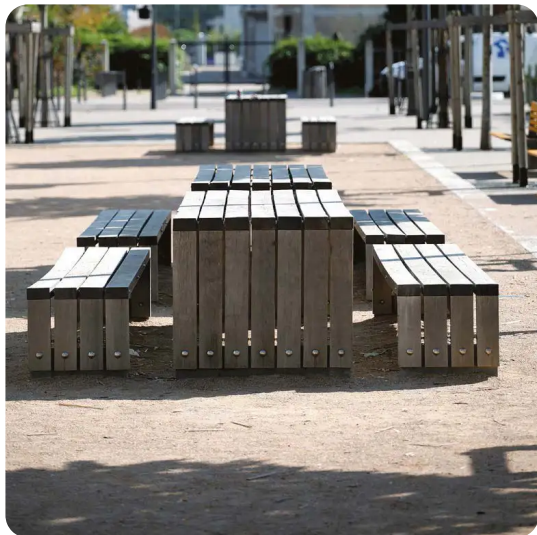

PRODUKTBLATT - PICKNICKTISCH CONSTANCE, BARRIEREFREI, 3,00 M – EICHE

BESCHREIBUNG

Picknick-Set, bestehend aus einem Tisch und zwei Bänken, gefertigt aus Holzbalken mit einem Querschnitt von 140 x 70 mm und einem Untergestell aus verzinktem Stahl.

Dieses Set verfügt über einen behindertengerechten Platz.
In Frankreich hergestelltes Produkt.

MATERIALIEN

⦿ Verzinkter Stahl ⦿ Eiche

PRODUKTEIGENSCHAFTEN

PRODUKTFAMILIE : Tisch-Bank-Kombination & Picknicktisch

HERSTELLER : PRO URBA

MATERIAL : Verzinkter Stahl Eiche

EINSATZBEREICH : Natürlich

STADTMOBILIAR

PICKNICKTISCHE & TISCH-
BANK-KOMBINATIONEN

ART.-NR. :
TP_CONSTANCE_H_3_C
PRO URBA

STADTMOBILIAR

PICKNICKTISCHE & TISCH-
BANK-KOMBINATIONEN