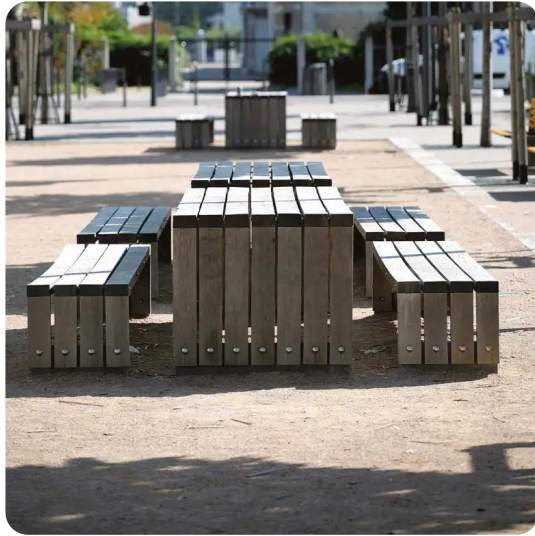

PRODUKTBLATT - PICKNICKTISCH CONSTANCE 3,00 M – EICHE

BESCHREIBUNG

Picknick-Set, bestehend aus einem Tisch und zwei Bänken, gefertigt aus Holzbalken mit einem Querschnitt von 140 x 70 mm und einem Untergestell aus verzinktem Stahl.

Ein schöner Tisch aus Naturholz für die Stadt, an dem man gemeinsam schöne Momente genießen kann.
Hergestellt in Frankreich.

MATERIALIEN

⦿ Verzinkter Stahl ⦿ Eiche

PRODUKTEIGENSCHAFTEN

PRODUKTFAMILIE : Tisch-Bank-Kombination & Picknicktisch

HERSTELLER : PRO URBA

MATERIAL : Verzinkter Stahl Eiche

EINSATZBEREICH : Natürlich

STADTMOBILIAR

PICKNICKTISCHE & TISCH-
BANK-KOMBINATIONEN

ART.-NR. :
TP_CONSTANCE_3_C
PRO URBA

PRO URBA

Propriété Pro Urba © Tous droits réservés