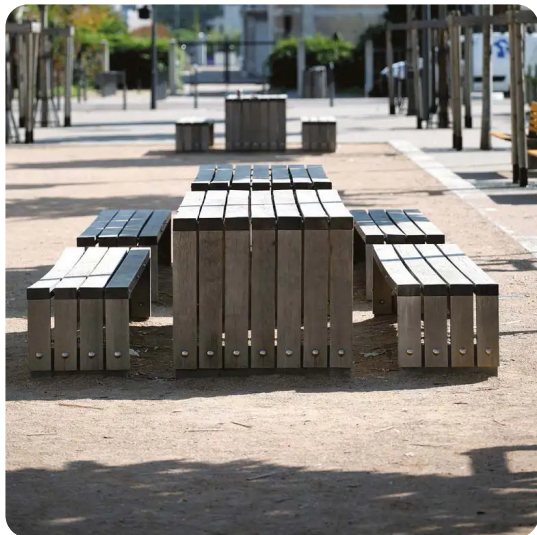

## PRODUKTBLATT - PICKNICKTISCH CONSTANCE 2,00 M – EICHE

### BESCHREIBUNG

Picknick-Set, bestehend aus einem Tisch und zwei Bänken, gefertigt aus Holzbalken mit einem Querschnitt von 140 x 70 mm und einem Untergestell aus verzinktem Stahl.

Ein schöner Tisch aus Naturholz für den städtischen Raum, an dem man gemeinsam schöne Momente genießen kann.

### PRODUKTEIGENSCHAFTEN

**PRODUKTFAMILIE :** Tisch-Bank-Kombination & Picknicktisch

**HERSTELLER :** PRO URBA

**MATERIAL :** Verzinkter Stahl Eiche

**EINSATZBEREICH :** Natürlich