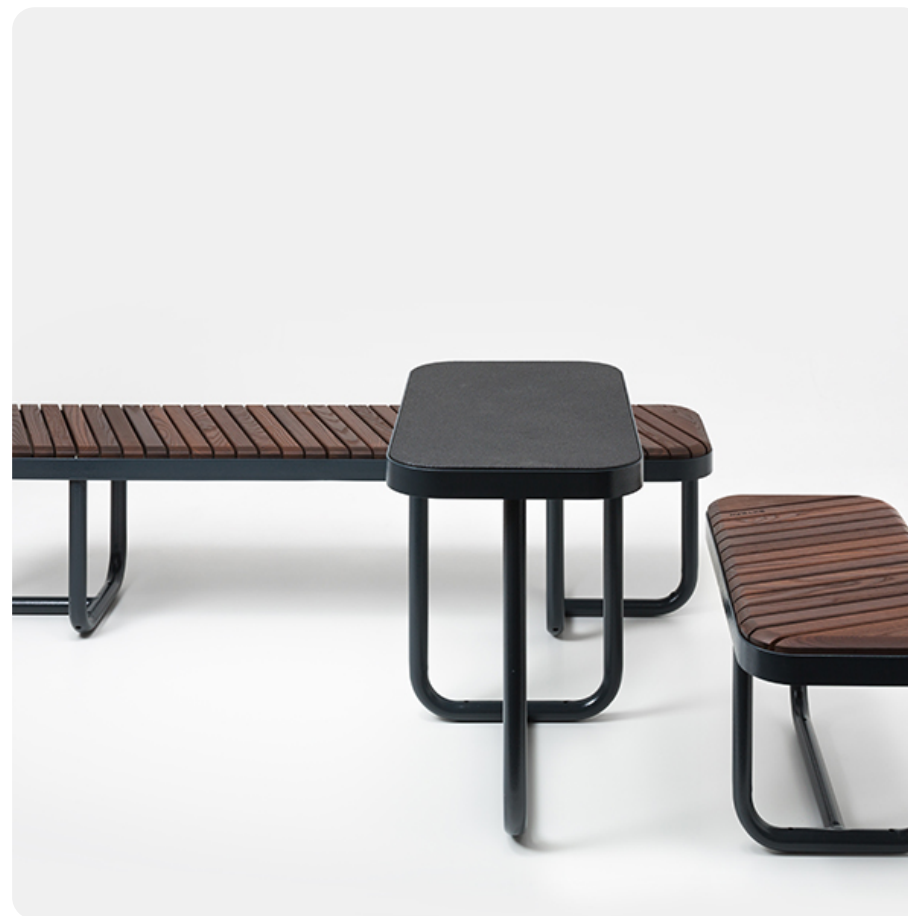

BESCHREIBUNG

Die TIIDE-Serie wurde entwickelt, um dank ihrer abgerundeten Formen, sanften Kurven und ansprechenden Proportionen neue Perspektiven für die Stadtgestaltung zu eröffnen. Diese Anspielung auf das Bauhaus und die Gestaltungstechniken zeitgenössischer Möbel zieht die Blicke auf sich. Die TIIDE-Serie ist zugleich verspielt, einladend und robust. Die Serie besteht aus sechs Elementen, die einzeln oder in Gruppen dem öffentlichen Raum eine originelle und einzigartige Note verleihen.

Befestigung: Bodenverankerung oder Einbetonierung.

MATERIALIEN

☉ Thermobehandelte Esche ☉ Lackierter verzinkter Stahl

PRODUKTEIGENSCHAFTEN

PRODUKTFAMILIE : Stadtbank ohne Rückenlehne

HERSTELLER : EXTERY

MATERIAL : Thermobehandelte Esche Lackierter verzinkter Stahl

VERFÜGBARE FARBEN : Alle RAL-Farben

DESIGNER : Pent TALVET

EINSATZBEREICH : Urban

STADTMOBILIAR

ÖFFENTLICHE SITZBÄNKE

ART.-NR. : TIDJ180-A
EXTERY

STADTMOBILIAR
ÖFFENTLICHE SITZBÄNKE

ART.-NR. : TIDJ180-A
EXTERY