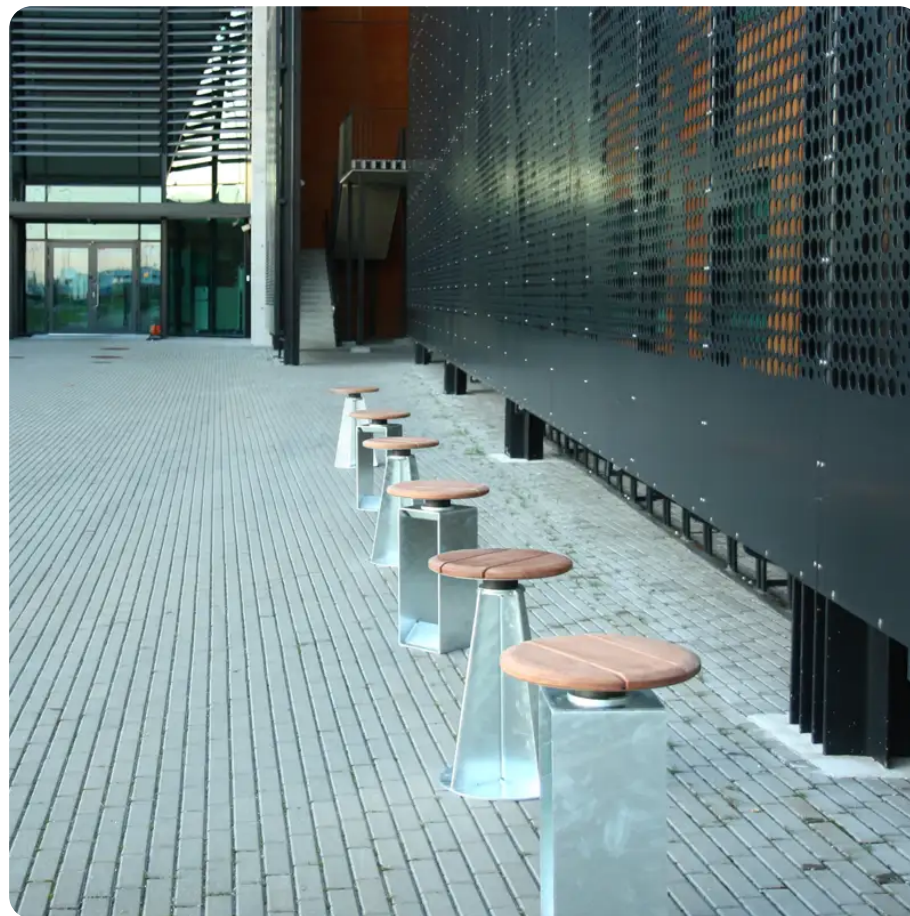

Datum der Veröffentlichung des Datensatzes: 12.05.2026 00:42:18
Web-Produktseite : **SUMJ-02-A**