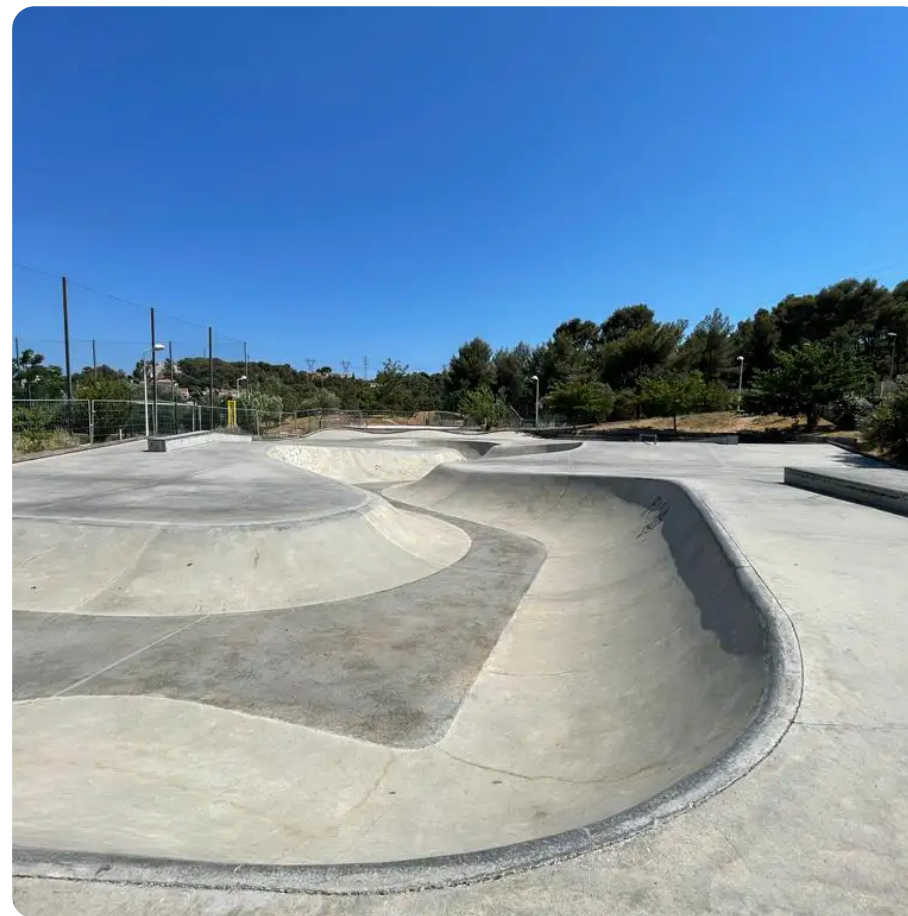

BESCHREIBUNG

Der Snakerun ist ein Hybrid aus Flowpark und Bowl und bietet so ein völlig einzigartiges Fahrgefühl. Er ermöglicht eine kontinuierliche Bewegung: Beim Abfahren nutzt man die Kurven zum Carven, nimmt in der Drehung der abschließenden Bowl Geschwindigkeit auf und kann dann wie auf einem Pumptrack durch Pumpen wieder bis zum Startpunkt zurückfahren. Ein „Old-School“-Feeling für unglaublich viel Spaß beim Skaten. In Frankreich sehr selten, ist diese Art von Anlage in Nordamerika recht verbreitet. In Kombination mit einem recht großen flachen Bereich mit Paletten, Curbs und Rails ist diese Anlage für ein breites Publikum zugänglich und für alle Fahrstile geeignet, sogar für Menschen mit eingeschränkter Mobilität!

Design: Recreation Urbaine - Concrete Waves

MATERIALIEN

• Beton / Granit

PRODUKTEIGENSCHAFTEN

PRODUKTFAMILIE: Skateparks

HERSTELLER: PRO URBA

MATERIAL: Beton / Granit

EINSATZBEREICH: Urban Natürlich

AKTIVITÄT: Gemeinsam spielen / teilen Balancieren

SPORT- & FREIZEITANLAGEN

SKATEPARKS

ART.-NR. : SNAKERUN
PRO URBA

SPORT- & FREIZEITANLAGEN

SKATEPARKS

ART.-NR. : SNAKERUN
PRO URBA

Datum der Veröffentlichung des Datensatzes: 10.06.2026 23:25:23
Web-Produktseite : [SNAKERUN](#)