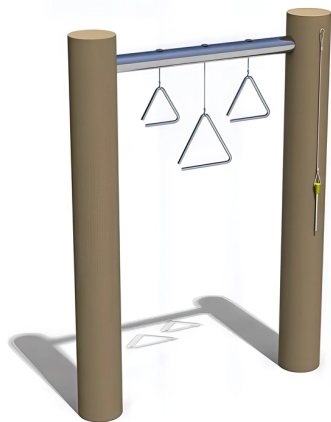

BESCHREIBUNG

Schaffen Sie einen einzigartigen Musikbereich im Freien!
Die Dreiecke sind ideale Musikspielgeräte für öffentliche Bereiche und gehören zum Sortiment der Outdoor-Instrumente von Elverdalen. Stellen Sie mehrere Instrumente zusammen, um ein größeres Musikensemble zu bilden und eine echte „Oper“ unter freiem Himmel aufzuführen.
Lernen und Konzentration sind wichtige spielerische Werte auf einem Spielplatz.
Es wird empfohlen, die Anlage in einem Bereich aufzustellen, der abgeschlossen werden kann.

EINSATZBEREICH : Natürlich

AKTIVITÄT : Musik machen Gemeinsam spielen / teilen Inklusiv Barrierefrei

NORMEN : EN 1176

SPIELPLÄTZE & SPIELRÄUME

MUSIKSPIELGERÄTE

ART.-NR. : ORG9011A
ELVERDAL

SPIELPLÄTZE & SPIELRÄUME