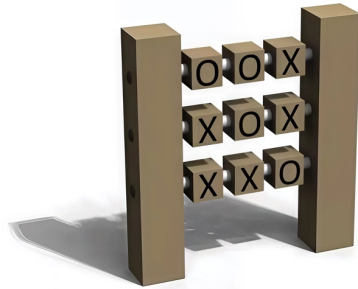

SPIELPLÄTZE & SPIELRÄUME

SPIELTAFELN &
MOTORIKSPIELE

ART.-NR. : **ORG9010A**
ELVERDAL

Datum der Veröffentlichung des Datensatzes: 17.05.2026 06:34:32

Web-Produktseite : **ORG9010A**