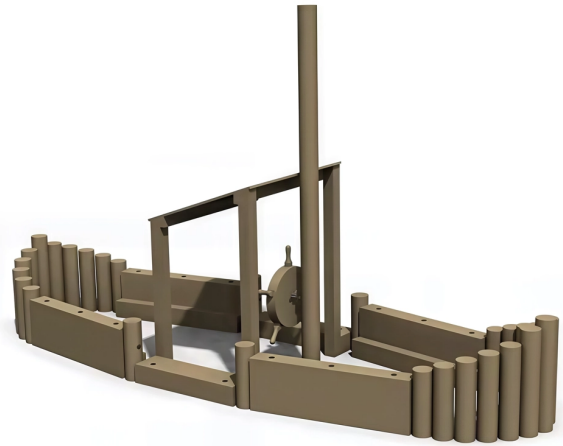

BESCHREIBUNG

Dieses originelle Piratenschiff verfügt über einen Sandkasten im hinteren Bereich. Ein Ort, an dem die Fantasie der Kinder beim Piratenspielen auf dem Meer freien Lauf nehmen kann.

Es eignet sich ideal für Krippen und Kindergärten und bietet einen Rahmen für Rollenspiele und fantasievolle Aktivitäten.

Beim Spielen auf der Spielanlage kann das Kind sein Gleichgewicht trainieren.

Das Piratenschiff bietet allen kleinen Kindern anregende und entwicklungsfördernde Spielmöglichkeiten.

MATERIALIEN

◉ Robinie ◉ Eiche

PRODUKTEIGENSCHAFTEN

PRODUKTFAMILIE : Skulpturen

HERSTELLER : ELVERDAL

MATERIAL : Robinie Eiche

MINDESTALTER : 1 Jahr

HÖCHSTALTER : 6 Jahre

EINSATZBEREICH : Natürlich

AKTIVITÄT : Fantasieren / Erfinden Handhaben Gemeinsam spielen / teilen
Klettern

NORMEN : EN 1176

SPIELPLÄTZE & SPIELRÄUME

SKULPTUREN

ART.-NR. : ORG9006A
ELVERDAL

SPIELPLÄTZE & SPIELRÄUME

SKULPTUREN

ART.-NR. : **ORG9006A**
ELVERDAL

Datum der Veröffentlichung des Datensatzes: 14.06.2026 19:55:58