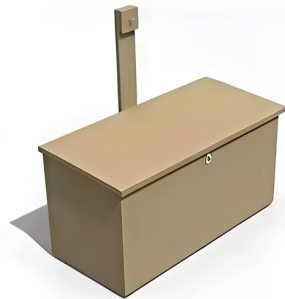

SPIELPLÄTZE & SPIELRÄUME

SPIEL- &
DEKORATIONSZUBEHÖR

ART.-NR. : **ORG9001A**
ELVERDAL

Datum der Veröffentlichung des Datensatzes: 17.05.2026 10:25:49

Web-Produktseite : **ORG9001A**