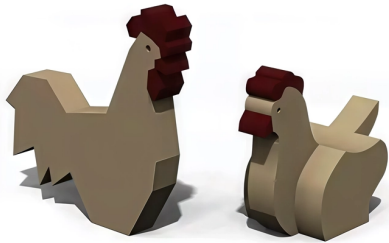

BESCHREIBUNG

Die Holzskulpturen eignen sich ideal für fantasievolle Spiele oder als verspielte Ergänzung im Sandkasten. Die vielfältigen Spielmöglichkeiten bereichern den Spielplatz und fördern so die Entwicklung des Kindes. Der Hahn und die Henne sind Teil eines Sets.

MATERIALIEN

 Eiche

PRODUKTEIGENSCHAFTEN

PRODUKTFAMILIE: Skulpturen

HERSTELLER: ELVERDAL

MATERIAL: Eiche

MINDESTALTER: 1 Jahr

HÖCHSTALTER: 6 Jahre

EINSATZBEREICH: Natürlich

AKTIVITÄT: Fantasieren / Erfinden Gemeinsam spielen / teilen

NORMEN: EN 1176

SPIELPLÄTZE & SPIELRÄUME

SKULPTUREN

ART.-NR. : ORG8016CY

ELVERDAL

SPIELPLÄTZE & SPIELRÄUME