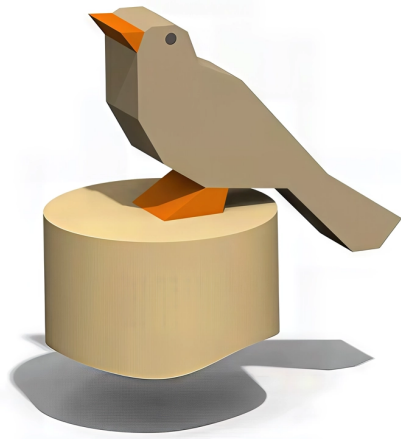

BESCHREIBUNG

Diese entzückende Vogelfigur belebt jeden Spielplatz und vermittelt den Kindern das Gefühl, mitten im Wald zu sein. Diese verspielte Skulptur wurde für öffentliche Außenbereiche konzipiert und eignet sich besonders gut für Spielplätze in Kindertagesstätten, wo die Kleinsten dazu angeregt werden, fantasievoll zu spielen und die Skulptur anzufassen.

Die Vogelfigur ist für die Anbringung an Pfosten konzipiert.

MATERIALIEN

📍 Eiche

PRODUKTEIGENSCHAFTEN

PRODUKTFAMILIE : Skulpturen

HERSTELLER : ELVERDAL

MATERIAL : Eiche

MINDESTALTER : 1 Jahr

HÖCHSTALTER : 6 Jahre

EINSATZBEREICH : Natürlich

AKTIVITÄT : Fantasieren / Erfinden Gemeinsam spielen / teilen

NORMEN : EN 1176

SPIELPLÄTZE & SPIELRÄUME

SKULPTUREN

ART.-NR. : ORG8015CY
ELVERDAL

SPIELPLÄTZE & SPIELRÄUME