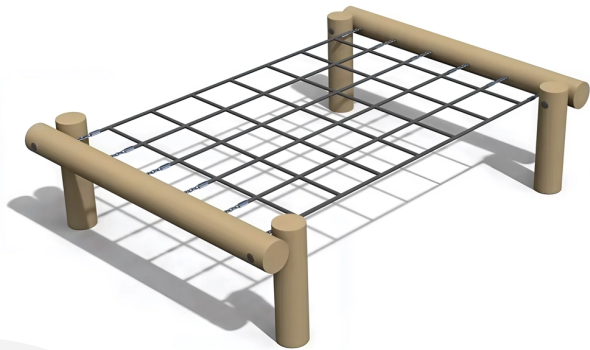

### BESCHREIBUNG

Ein horizontales Netz zum Krabbeln und Balancieren, das auch intensiver Beanspruchung standhält, wenn sich die Kinder mutig darauf wagen.

Das Gerät ist Teil einer großen Auswahl an Hindernisparcours-Geräten. Kombinieren Sie, stellen Sie Herausforderungen und gestalten Sie Ihren eigenen Parcours!

### PRODUKTEIGENSCHAFTEN

**PRODUKTFAMILIE :** Balancierparcours / Slackline

**HERSTELLER :** ELVERDAL

**MATERIAL :** Robinie Seil

**MINDESTALTER :** 3 Jahre

**HÖCHSTALTER :** 12 Jahre

**EINSATZBEREICH :** Natürlich

**AKTIVITÄT :** Kriechen Balancieren Klettern

**NORMEN :** EN 1176

RAMPER

S'ÉQUILIBRER

GRIMPER

## SPIELPLÄTZE & SPIELRÄUME

BALANCIER- &  
GLEICHGEWICHTSSPIELE

ART.-NR. : ORG7211AY  
ELVERDAL