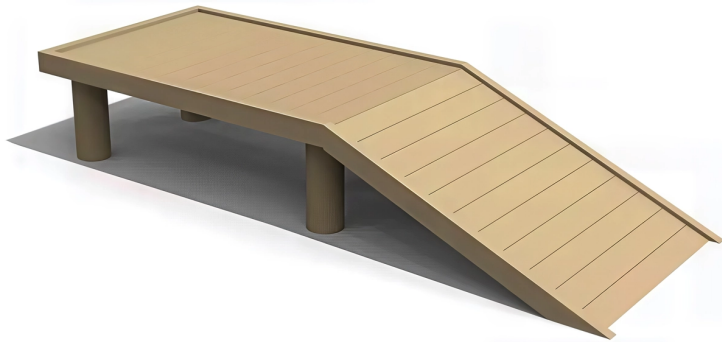

BESCHREIBUNG

Die praktische Auffahrrampe kann bei allen Seilbahnmodellen verwendet werden.
Die Anlage ruht auf runden, stabilen Pfosten aus Robinienholz, während die Plattform selbst aus Lärchenholz gefertigt ist.

MATERIALIEN

 Lärche  Robinie

PRODUKTEIGENSCHAFTEN

PRODUKTFAMILIE : Seilbahnen & Tyroliennes

HERSTELLER : ELVERDAL

MATERIAL : Lärche Robinie

MINDESTALTER : 6 Jahre

HÖCHSTALTER : 12 Jahre

EINSATZBEREICH : Natürlich

NORMEN : EN 1176

**SPIELPLÄTZE &
SPIELRÄUME**

SEILBAHNEN &
SEILRUTSCHEN

ART.-NR. : ORG6101BY
ELVERDAL

SPIELPLÄTZE & SPIELRÄUME

SEILBAHNEN &
SEILRUTSCHEN

ART.-NR. : **ORG6101BY**
ELVERDAL