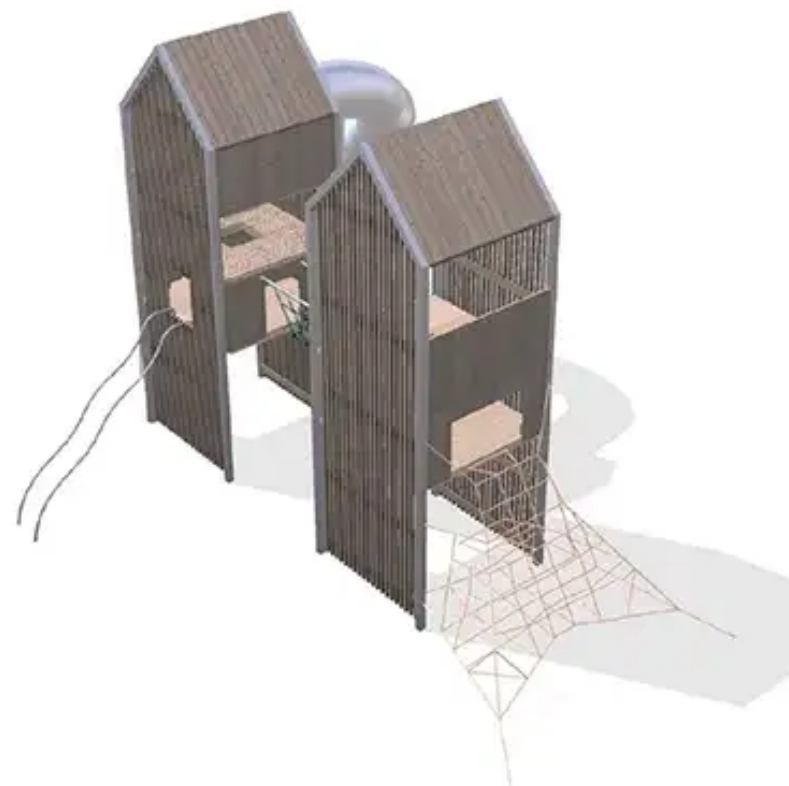

### BESCHREIBUNG

Entfesseln Sie die Spielmöglichkeiten mit den Arthur-Türmen! Dieses Set aus zwei riesigen Türmen stellt den Mut der Kinder auf die Probe und stärkt ihr Selbstvertrauen.

Dieses Set enthält zwei Arthur-Türme mit spannenden Spielelementen wie:

- eine riesige Röhrenrutsche
- ein großes Kletternetz
- eine V-Brücke
- zwei Aufstiegsleitern

Trotz ihrer Größe verleihen die Arthur-Türme dem Spielplatz Leichtigkeit und Transparenz. Die Lamellen und die offenen Seiten schaffen eine Verbindung zur Umgebung und ermöglichen den Blick nach innen wie nach außen. Oben auf den Türmen können die Kinder zudem durch die seitlichen Gitter den Blick auf den Spielplatz genießen.

Rutschen Klettern

**NORMEN:** EN 1176

## SPIELPLÄTZE & SPIELRÄUME

GROSSE SPIELTÜRME

ART.-NR. : ORG4643

ELVERDAL