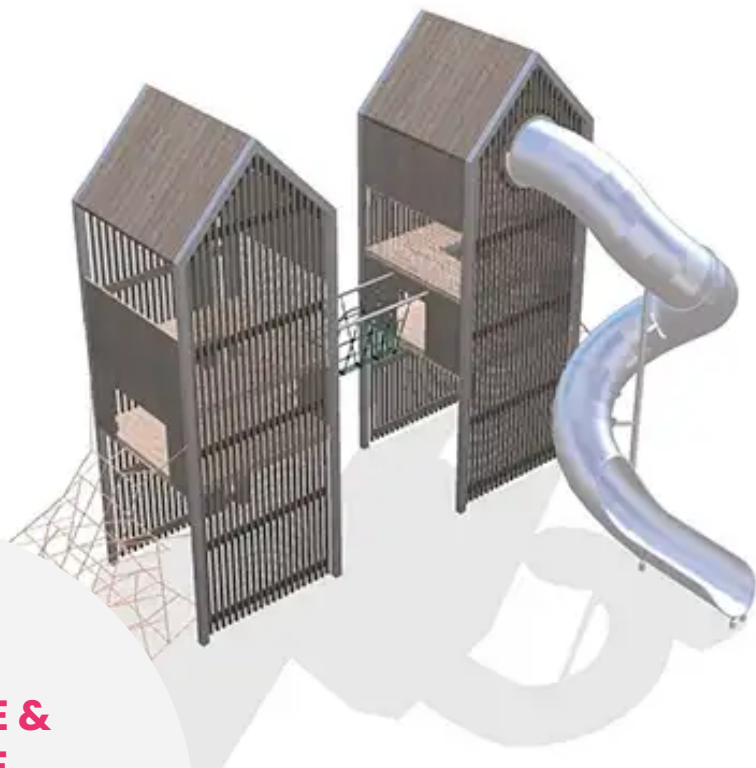

- eine riesige Röhrenrutsche
- ein großes Kletternetz
- eine V-Brücke
- zwei Aufstiegsleitern

Trotz ihrer Größe verleihen die Arthur-Türme dem Spielplatz Leichtigkeit und Transparenz. Die Lamellen und die offenen Seiten schaffen eine Verbindung zur Umgebung und ermöglichen den Blick nach innen wie nach außen. Oben auf den Türmen können die Kinder zudem durch die seitlichen Gitter den Blick auf den Spielplatz genießen.

### PRODUKTEIGENSCHAFTEN

**PRODUKTFAMILIE:** Große Spieltürme

**HERSTELLER:** ELVERDAL

**MATERIAL:** Lärche Edelstahl Seil

**MINDESTALTER:** 6 Jahre

**HÖCHSTALTER:** 12 Jahre

**EINSATZBEREICH:** Natürlich

**AKTIVITÄT:** Gemeinsam spielen / teilen Balancieren Hängen Überqueren

Rutschen Klettern

**NORMEN:** EN 1176

## SPIELPLÄTZE & SPIELRÄUME

GROSSE SPIELTÜRME

ART.-NR. : ORG4643

ELVERDAL