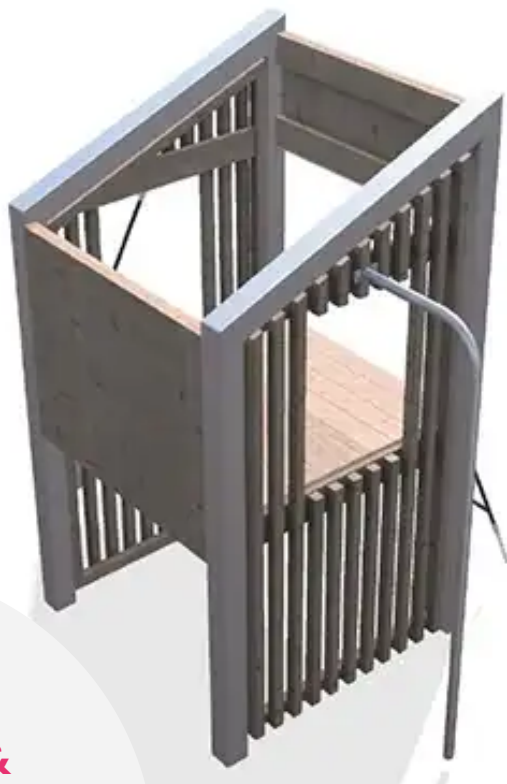

SPIELPLÄTZE & SPIELRÄUME

KLETTERGERÄTE

ART.-NR. : **ORG4634**
ELVERDAL

Datum der Veröffentlichung des Datensatzes: 17.05.2026 09:27:07
Web-Produktseite : **ORG4634**