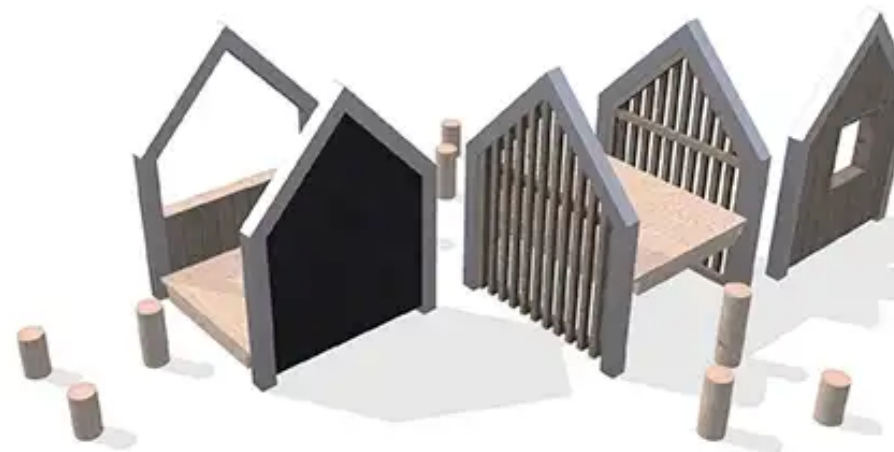

BESCHREIBUNG

Die Arthur-Serie bietet Kindern einen idealen Rahmen, um ihrer Fantasie freien Lauf zu lassen! Sie zeichnet sich durch ihren nordischen Look und ihr modulares Design mit Rahmen in verschiedenen Größen aus. Das Sortiment ist auf unterschiedliche Bedürfnisse und Altersgruppen zugeschnitten.

Das Set ist als spielerische Umgebung für Kindergärten und Kleinkindspielplätze in öffentlichen Parks konzipiert. Es besteht aus zwei offenen Hütten ohne Dach, einer Hüttenfront und Balancierstämmen.

MATERIALIEN

AKTIVITÄT : Fantasieren / Erfinden Gemeinsam spielen / teilen Balancieren

Inklusiv Zeichnen Klettern

NORMEN : EN 1176

SPIELPLÄTZE & SPIELRÄUME

SPIELHÄUSER &
SPIELHÜTTEN

ART.-NR. : ORG4626
ELVERDAL

SPIELPLÄTZE & SPIELRÄUME