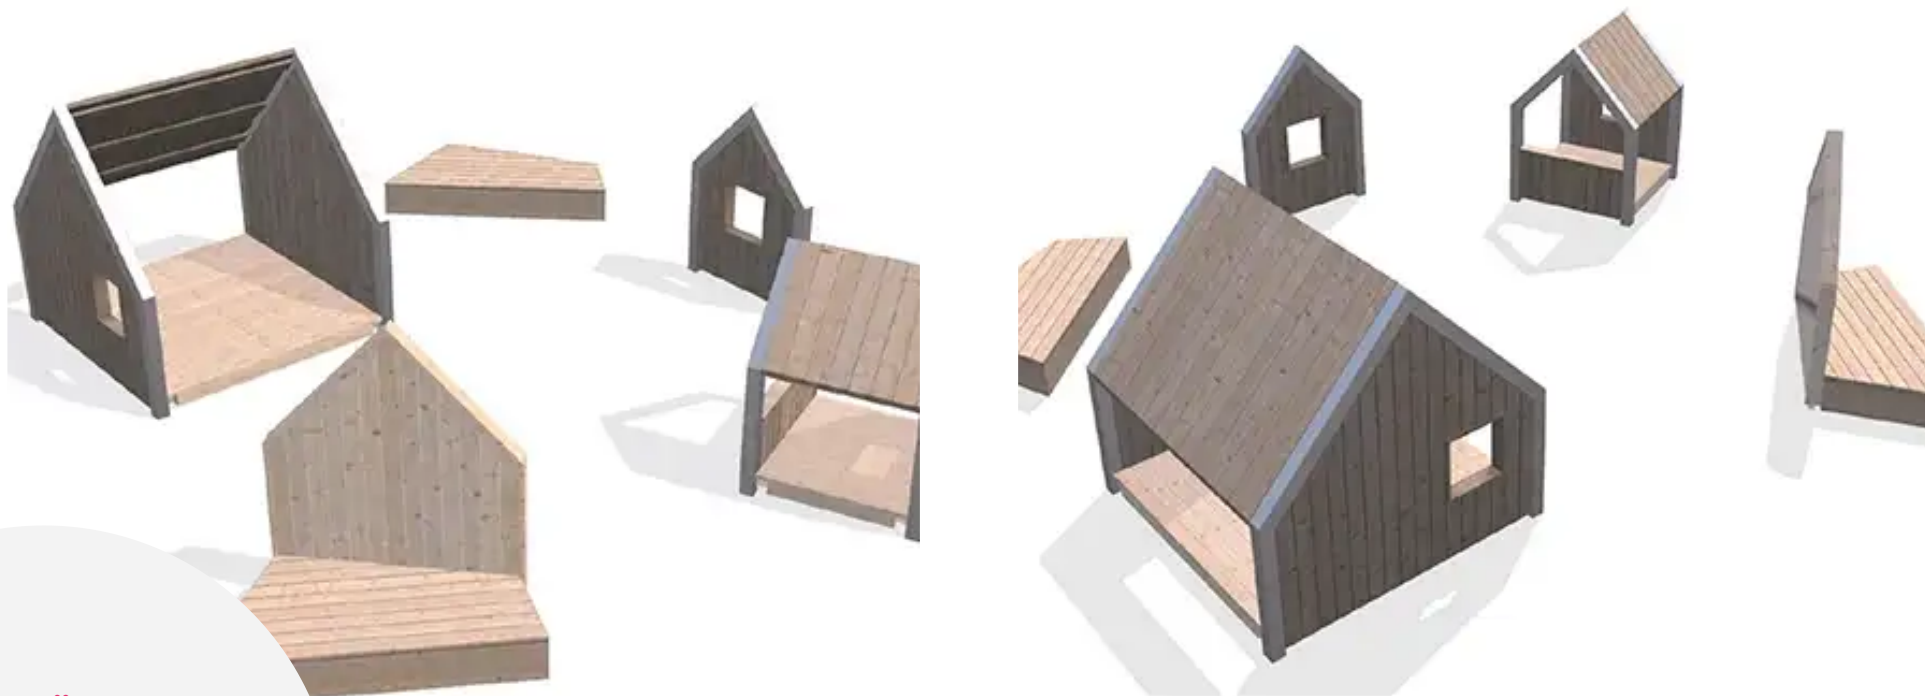

BESCHREIBUNG

Die Arthur-Serie bietet Kindern den idealen Rahmen, um ihrer Fantasie freien Lauf zu lassen! Sie zeichnet sich durch ihren nordischen Look und ihr modulares Design mit Rahmen in verschiedenen Größen aus. Das Sortiment ist auf unterschiedliche Bedürfnisse und Altersgruppen zugeschnitten.

Das Set ist wie eine kleine Stadt gestaltet und besteht aus:

- einem großen offenen Häuschen mit Boden, Fenster, Blumenkasten und einer großen Tafel an einer Giebelwand.
- einem kleinen offenen Häuschen mit Fenster und einer Scheibe.
- einer Fassade mit einem Spiegel auf der einen Seite und einer Ablage auf der anderen.
- einer Fassade mit einem Fenster und Glockenspielen
- einer Ablage mit freiem Blick.

Die Häuschen und Fassaden sind so angeordnet, dass sie in der Mitte ein Quadrat bilden. Hier können die Kinder gemeinsam in der gesamten „Stadt“ spielen und sich allein oder in kleinen Gruppen in jede Aktivität vertiefen.

EINSATZBEREICH : Natürlich

AKTIVITÄT : Fantasieren / Erfinden Barrierefrei Gemeinsam spielen / teilen Sich verstecken Inklusiv Zeichnen

NORMEN : EN 1176

SPIELPLÄTZE & SPIELRÄUME

SPIELHÄUSER &
SPIELHÜTTEN

ART.-NR. : **ORG4623**
ELVERDAL