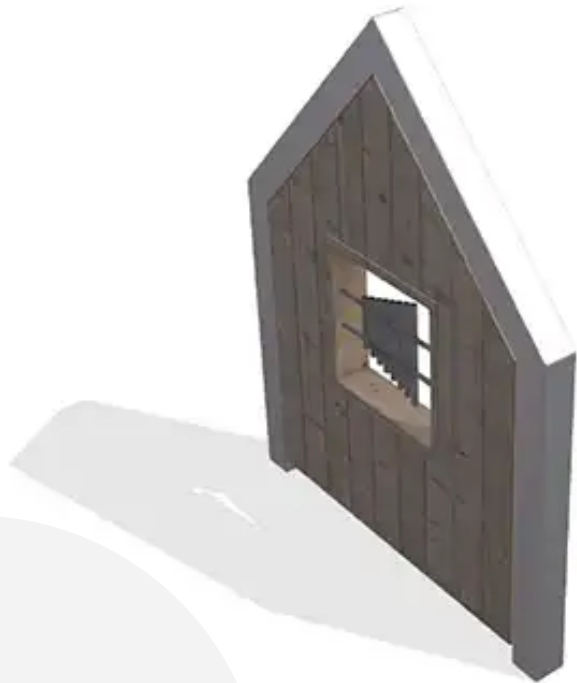

**BESCHREIBUNG**

Schaffen Sie spielerische Sinneserlebnisse für Kinder und lassen Sie sie Klänge, Rhythmen und Stille entdecken. An der Fassade des Häuschens befindet sich ein Windspiel im Fenster.

**MATERIALIEN**

**EINSATZBEREICH :** Natürlich

**AKTIVITÄT :** Handhaben Barrierefrei Gemeinsam spielen / teilen Inklusiv Musik machen

**NORMEN :** EN 1176

**SPIELPLÄTZE & SPIELRÄUME**

SPIELTAFELN & MOTORIKSPIELE

ART.-NR. : ORG4619  
ELVERDAL