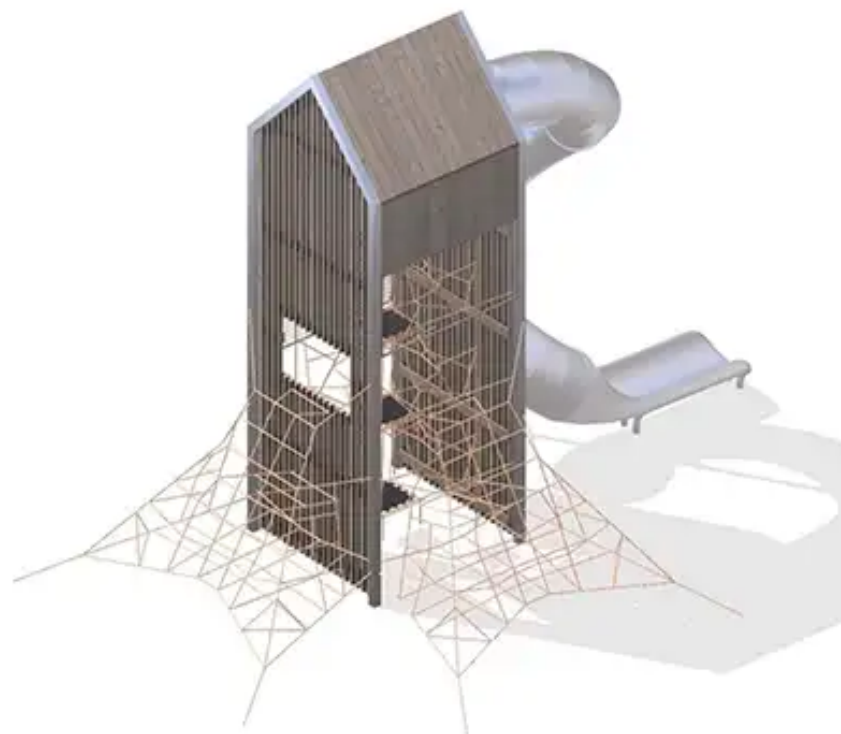

BESCHREIBUNG

Großer Spielurm, dessen Gestaltung sich auf ein riesiges Kletternetz konzentriert, das sich in den Turm „hineinschiebt“ und die Grenze zwischen Innen und Außen aufhebt. Das Netz beginnt am Boden, verläuft an beiden Seiten des Turms empor, erhebt sich wie ein Zylinder von unten nach oben und ermöglicht den Zugang zur einzigen Plattform des Turms. Oben auf dem Turm steigt die Spannung, bevor es die große Röhrenrutsche hinuntergeht. Der Turm schafft eine einzigartige Spielumgebung, die den Mut der Kinder herausfordert. Wenn sie bis zur Spitze klettern, können sie die Umgebung beobachten, bevor sie mit voller Geschwindigkeit die Rutsche hinunterrutschen.

MATERIALIEN

◉ Lärche ◉ Edelstahl ◉ Seil ◉ Gummi

PRODUKTEIGENSCHAFTEN

PRODUKTFAMILIE : Große Spieltürme

HERSTELLER : ELVERDAL

MATERIAL : Lärche Edelstahl Seil Gummi

MINDESTALTER : 6 Jahre

HÖCHSTALTER : 12 Jahre

EINSATZBEREICH : Natürlich

AKTIVITÄT : Gemeinsam spielen / teilen Balancieren Rutschen Klettern

NORMEN : EN 1176

SPIELPLÄTZE & SPIELRÄUME

GROSSE SPIELTÜRME

ART.-NR. : ORG4616
ELVERDAL

SPIELPLÄTZE & SPIELRÄUME

GROSSE SPIELTÜRME

ART.-NR. : **ORG4616**
ELVERDAL

Datum der Veröffentlichung des Datensatzes: 16.05.2026 06:30:51
Web-Produktseite : **ORG4616**