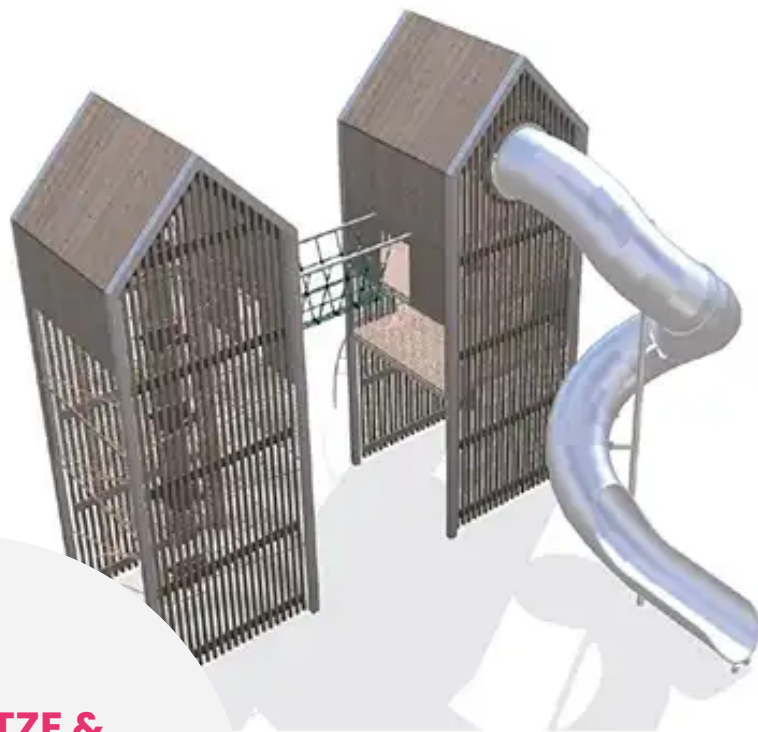

BESCHREIBUNG

Lassen Sie Ihrer Fantasie in Arthurs Spielwelt freien Lauf! Unsere Architekten haben diese riesige Kombination aus zwei Türmen entworfen, die den Mut der Kinder auf die Probe stellt und ihr Selbstvertrauen stärkt. Dieses Paket umfasst zwei Arthur-Türme mit einer Höhe von 5,8 Metern. Einer der Türme ist mit einem riesigen Kletternetz ausgestattet, das ihn über eine V-förmige Brücke mit dem anderen Turm verbindet. Der andere Turm verfügt über eine große Spiralrutsche, die vom Turmspitzen bis zum Boden hinunterführt. Um zur Rutsche zu gelangen, können die Kinder entweder über den ersten Turm gehen oder die Kletterleiter unten bis zur ersten Ebene hinaufsteigen. Von dort aus können sie die Feuerwehrtange hinunterrutschen oder zur nächsten Ebene hinaufklettern.

MATERIALIEN

◉ Lärche ◉ Edelstahl ◉ Seil ◉ Gummi

PRODUKTEIGENSCHAFTEN

PRODUKTFAMILIE: Große Spieltürme

HERSTELLER: ELVERDAL

MATERIAL: Lärche Edelstahl Seil Gummi

MINDESTALTER: 6 Jahre

HÖCHSTALTER: 12 Jahre

EINSATZBEREICH: Natürlich

AKTIVITÄT: Gemeinsam spielen / teilen Sich hochziehen Balancieren Hängen
Überqueren Rutschen Klettern

NORMEN: EN 1176

SPIELPLÄTZE & SPIELRÄUME

GROSSE SPIELTÜRME

ART.-NR. : ORG4609
ELVERDAL

SPIELPLÄTZE & SPIELRÄUME

GROSSE SPIELTÜRME

ART.-NR. : **ORG4609**
ELVERDAL

Datum der Veröffentlichung des Datensatzes: 17.05.2026 09:27:05
Web-Produktseite : **ORG4609**