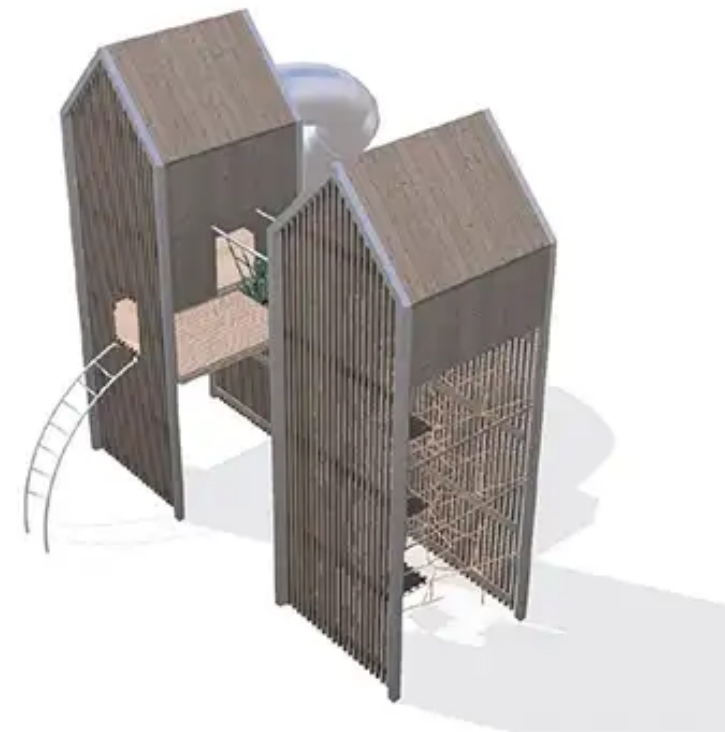

BESCHREIBUNG

Lassen Sie Ihrer Fantasie in Arthurs Spielwelt freien Lauf! Unsere Architekten haben diese riesige Kombination aus zwei Türmen entworfen, die den Mut der Kinder auf die Probe stellt und ihr Selbstvertrauen stärkt. Dieses Paket umfasst zwei Arthur-Türme mit einer Höhe von 5,8 Metern. Einer der Türme ist mit einem riesigen Kletternetz ausgestattet, das ihn über eine V-förmige Brücke mit dem anderen Turm verbindet. Der andere Turm verfügt über eine große Spiralrutsche, die vom Turmspitzen bis zum Boden hinunterführt. Um zur Rutsche zu gelangen, können die Kinder entweder über den ersten Turm gehen oder die Kletterleiter unten bis zur ersten Ebene hinaufsteigen. Von dort aus können sie die Feuerwehrtange hinunterrutschen oder zur nächsten Ebene hinaufklettern.

MATERIALIEN

◉ Lärche ◉ Edelstahl ◉ Seil ◉ Gummi

PRODUKTEIGENSCHAFTEN

PRODUKTFAMILIE: Große Spieltürme

HERSTELLER: ELVERDAL

MATERIAL: Lärche Edelstahl Seil Gummi

MINDESTALTER: 6 Jahre

HÖCHSTALTER: 12 Jahre

EINSATZBEREICH: Natürlich

AKTIVITÄT: Gemeinsam spielen / teilen Sich hochziehen Balancieren Hängen
Überqueren Rutschen Klettern

NORMEN: EN 1176

SPIELPLÄTZE & SPIELRÄUME

GROSSE SPIELTÜRME

ART.-NR. : ORG4609
ELVERDAL

SPIELPLÄTZE & SPIELRÄUME

GROSSE SPIELTÜRME

ART.-NR. : **ORG4609**
ELVERDAL

Datum der Veröffentlichung des Datensatzes: 17.05.2026 09:27:05
Web-Produktseite : **ORG4609**